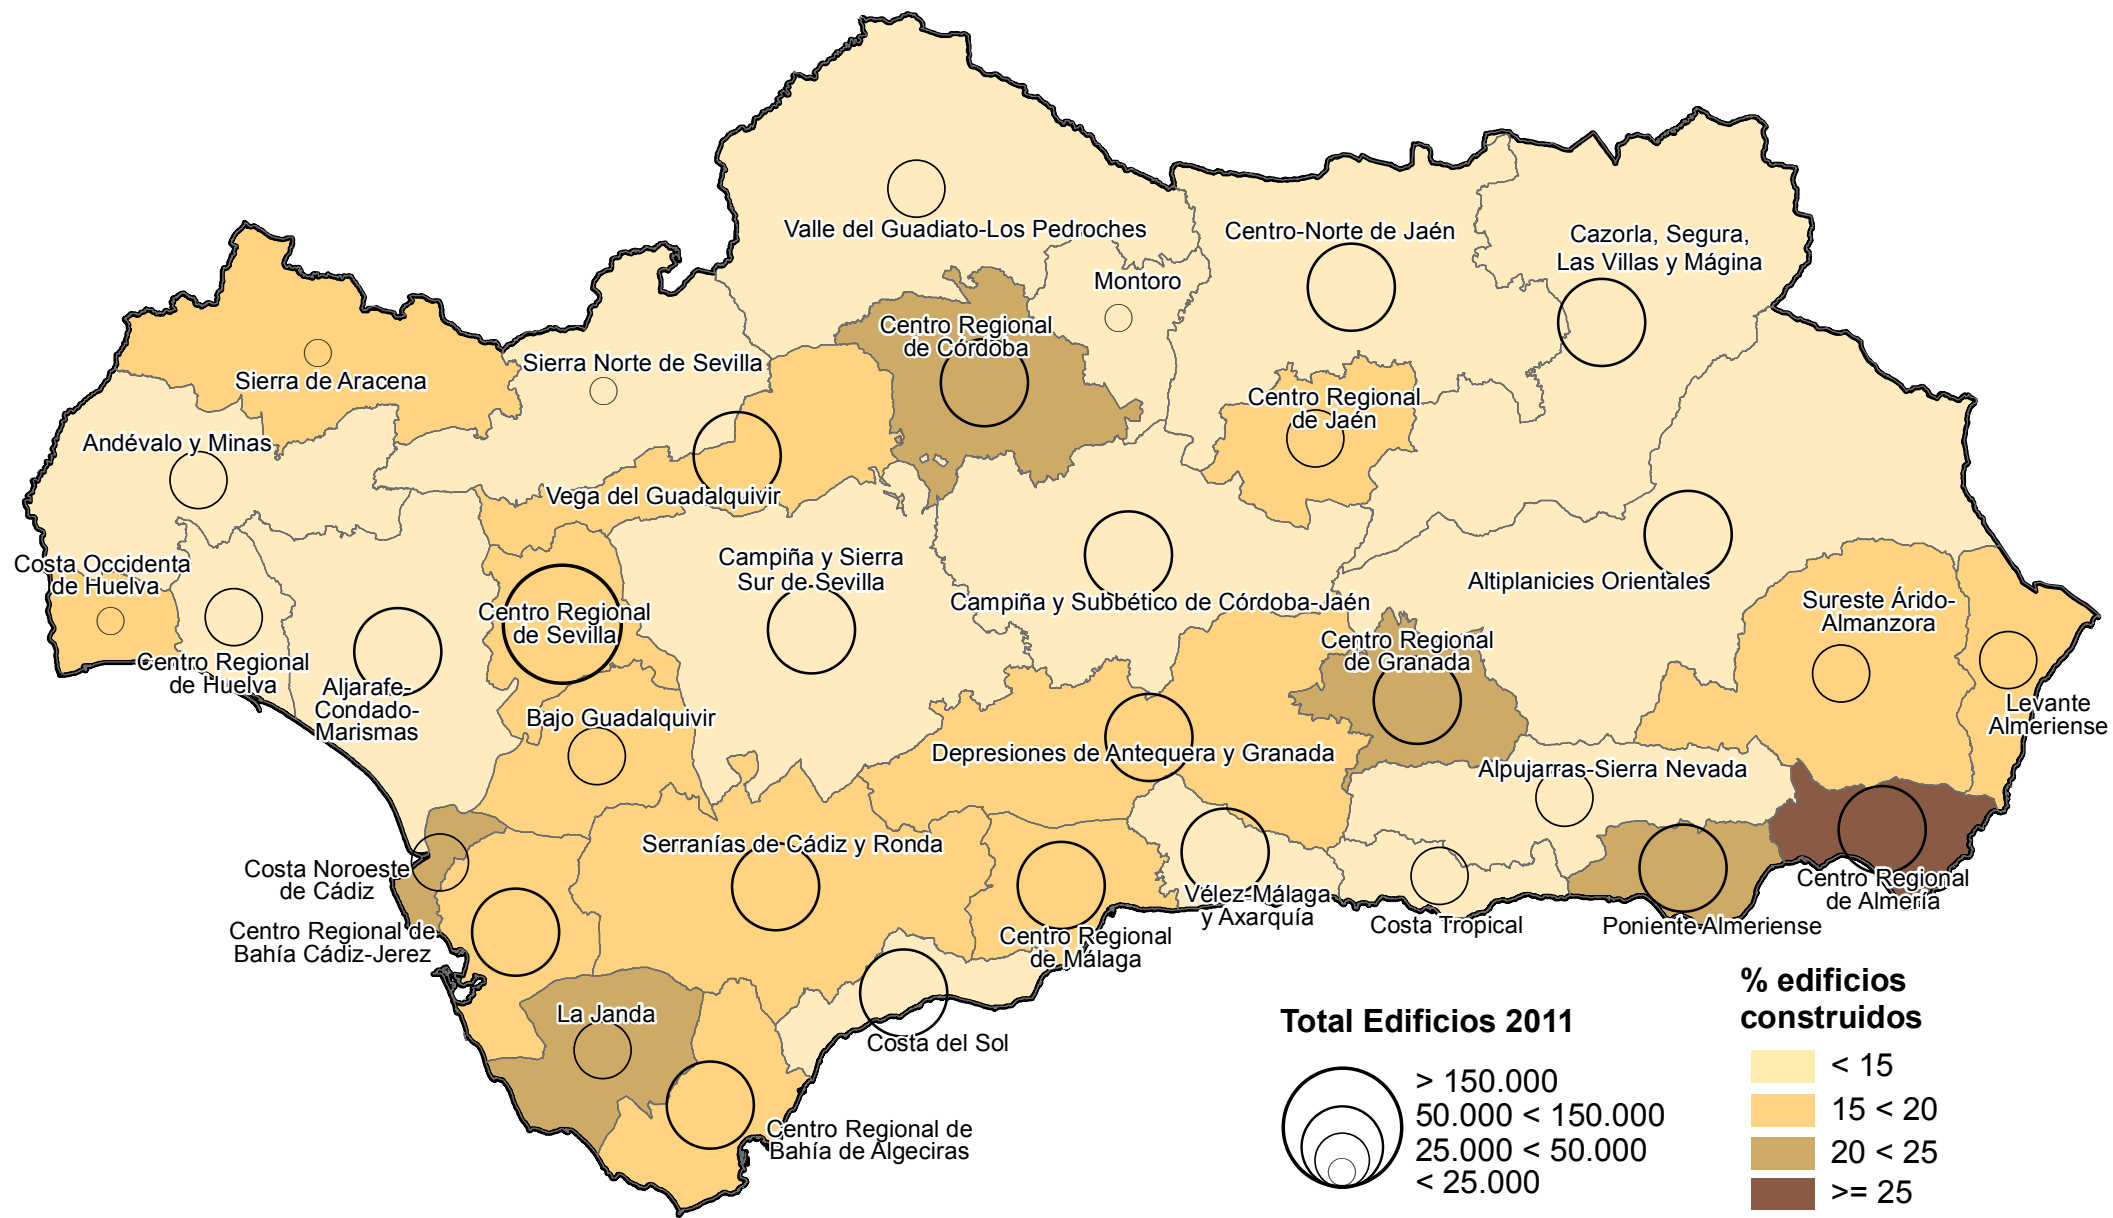

Edificios dedicados a viviendas construidos después de 2001 por Unidades Territoriales del Plan de Ordenación del Territorio de Andalucía. 2011

Fuente: Instituto de Estadística y Cartografía de Andalucía.
Explotación de los Censos de Población y Viviendas 2011 del INE.