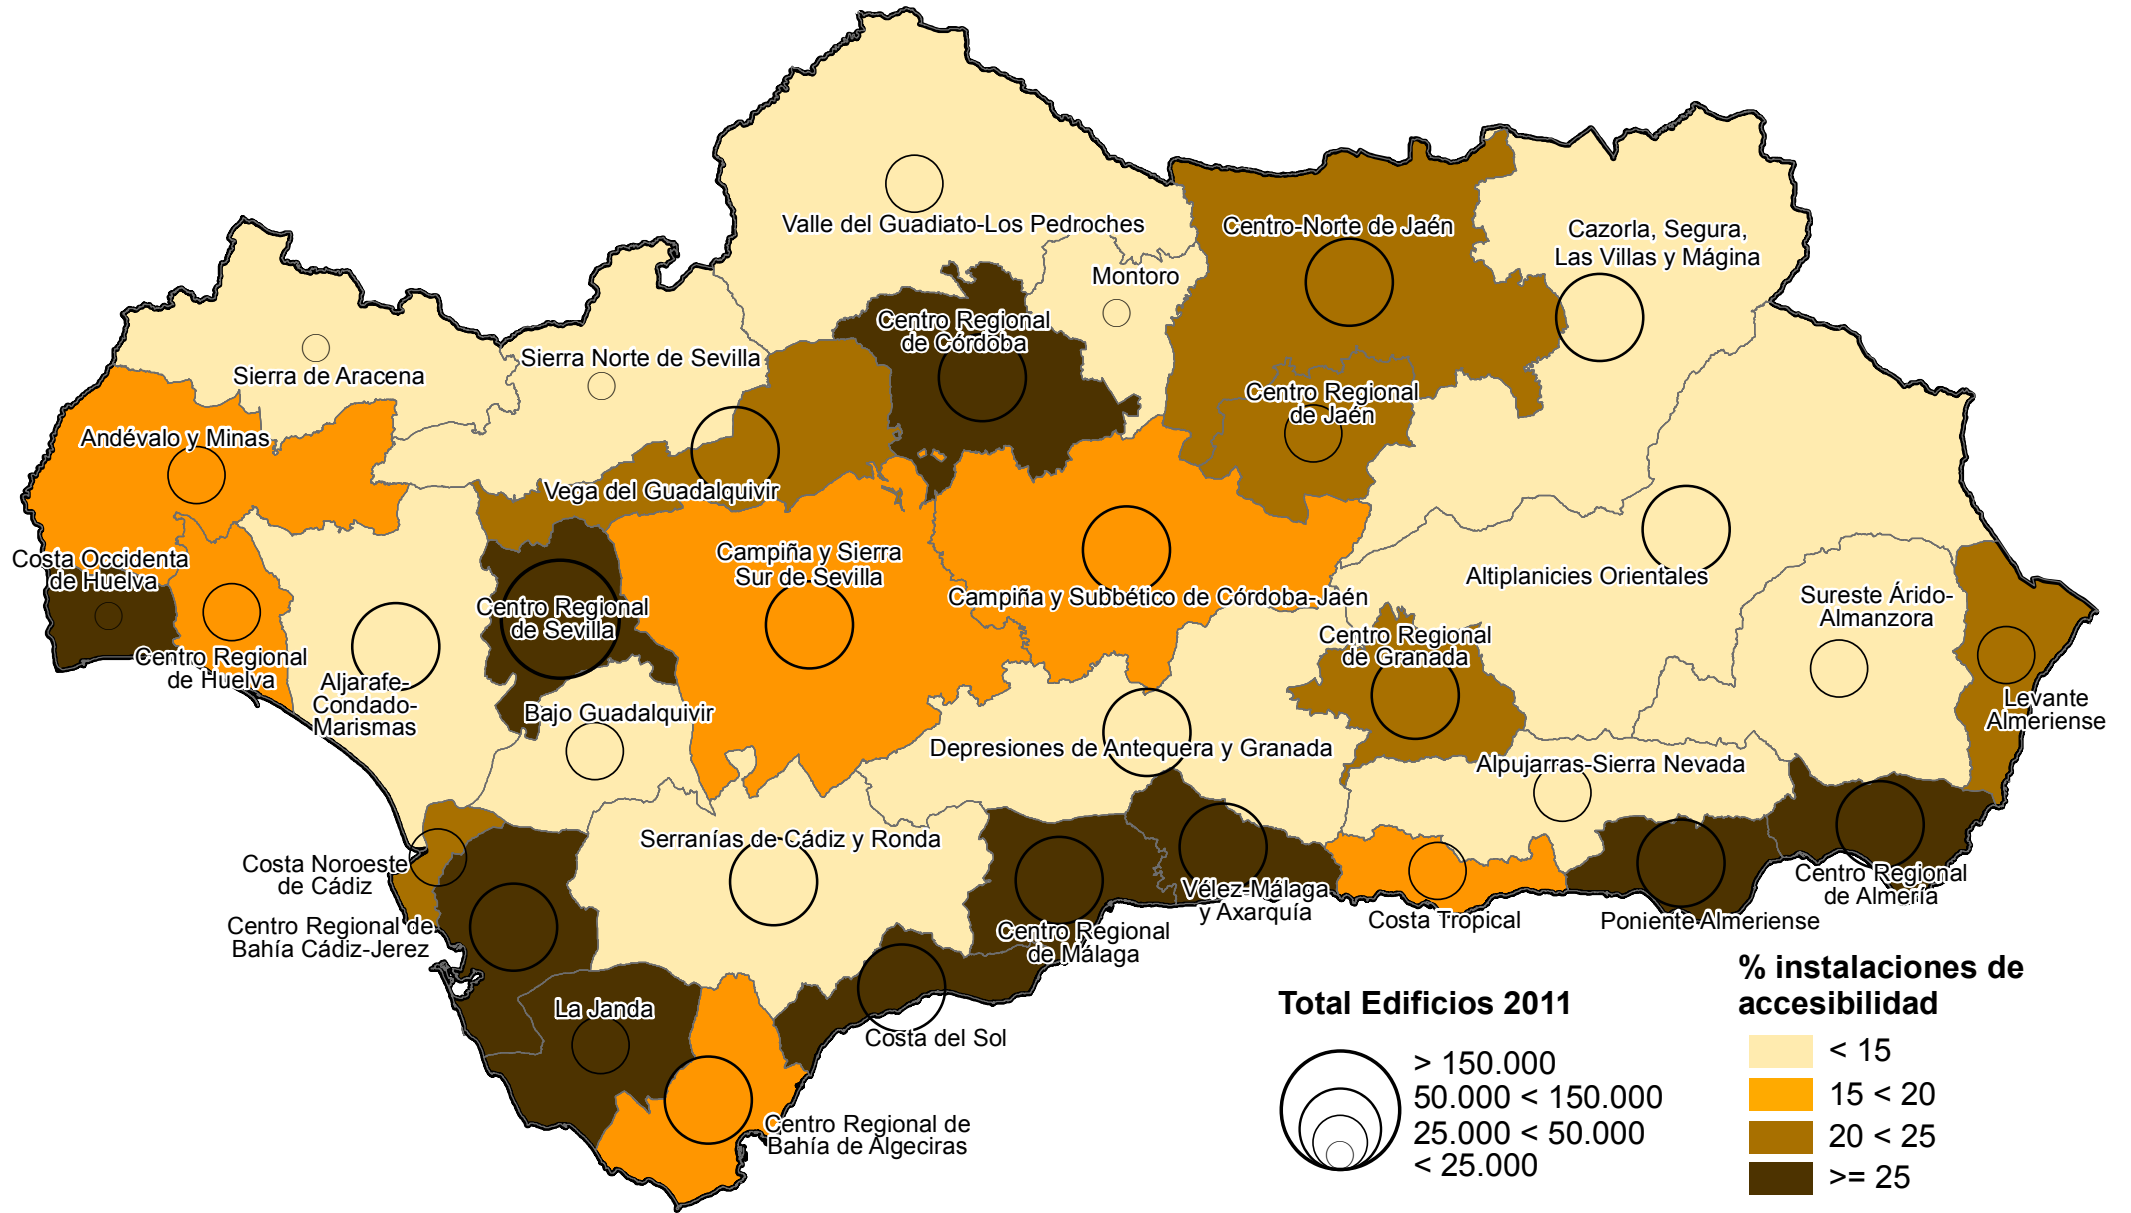

# Edificios dedicados a viviendas con accesibilidad por Unidades Territoriales del Plan de Ordenación del Territorio de Andalucía. 2011

Fuente: Instituto de Estadística y Cartografía de Andalucía.  
Explotación de los Censos de Población y Viviendas 2011 del INE.