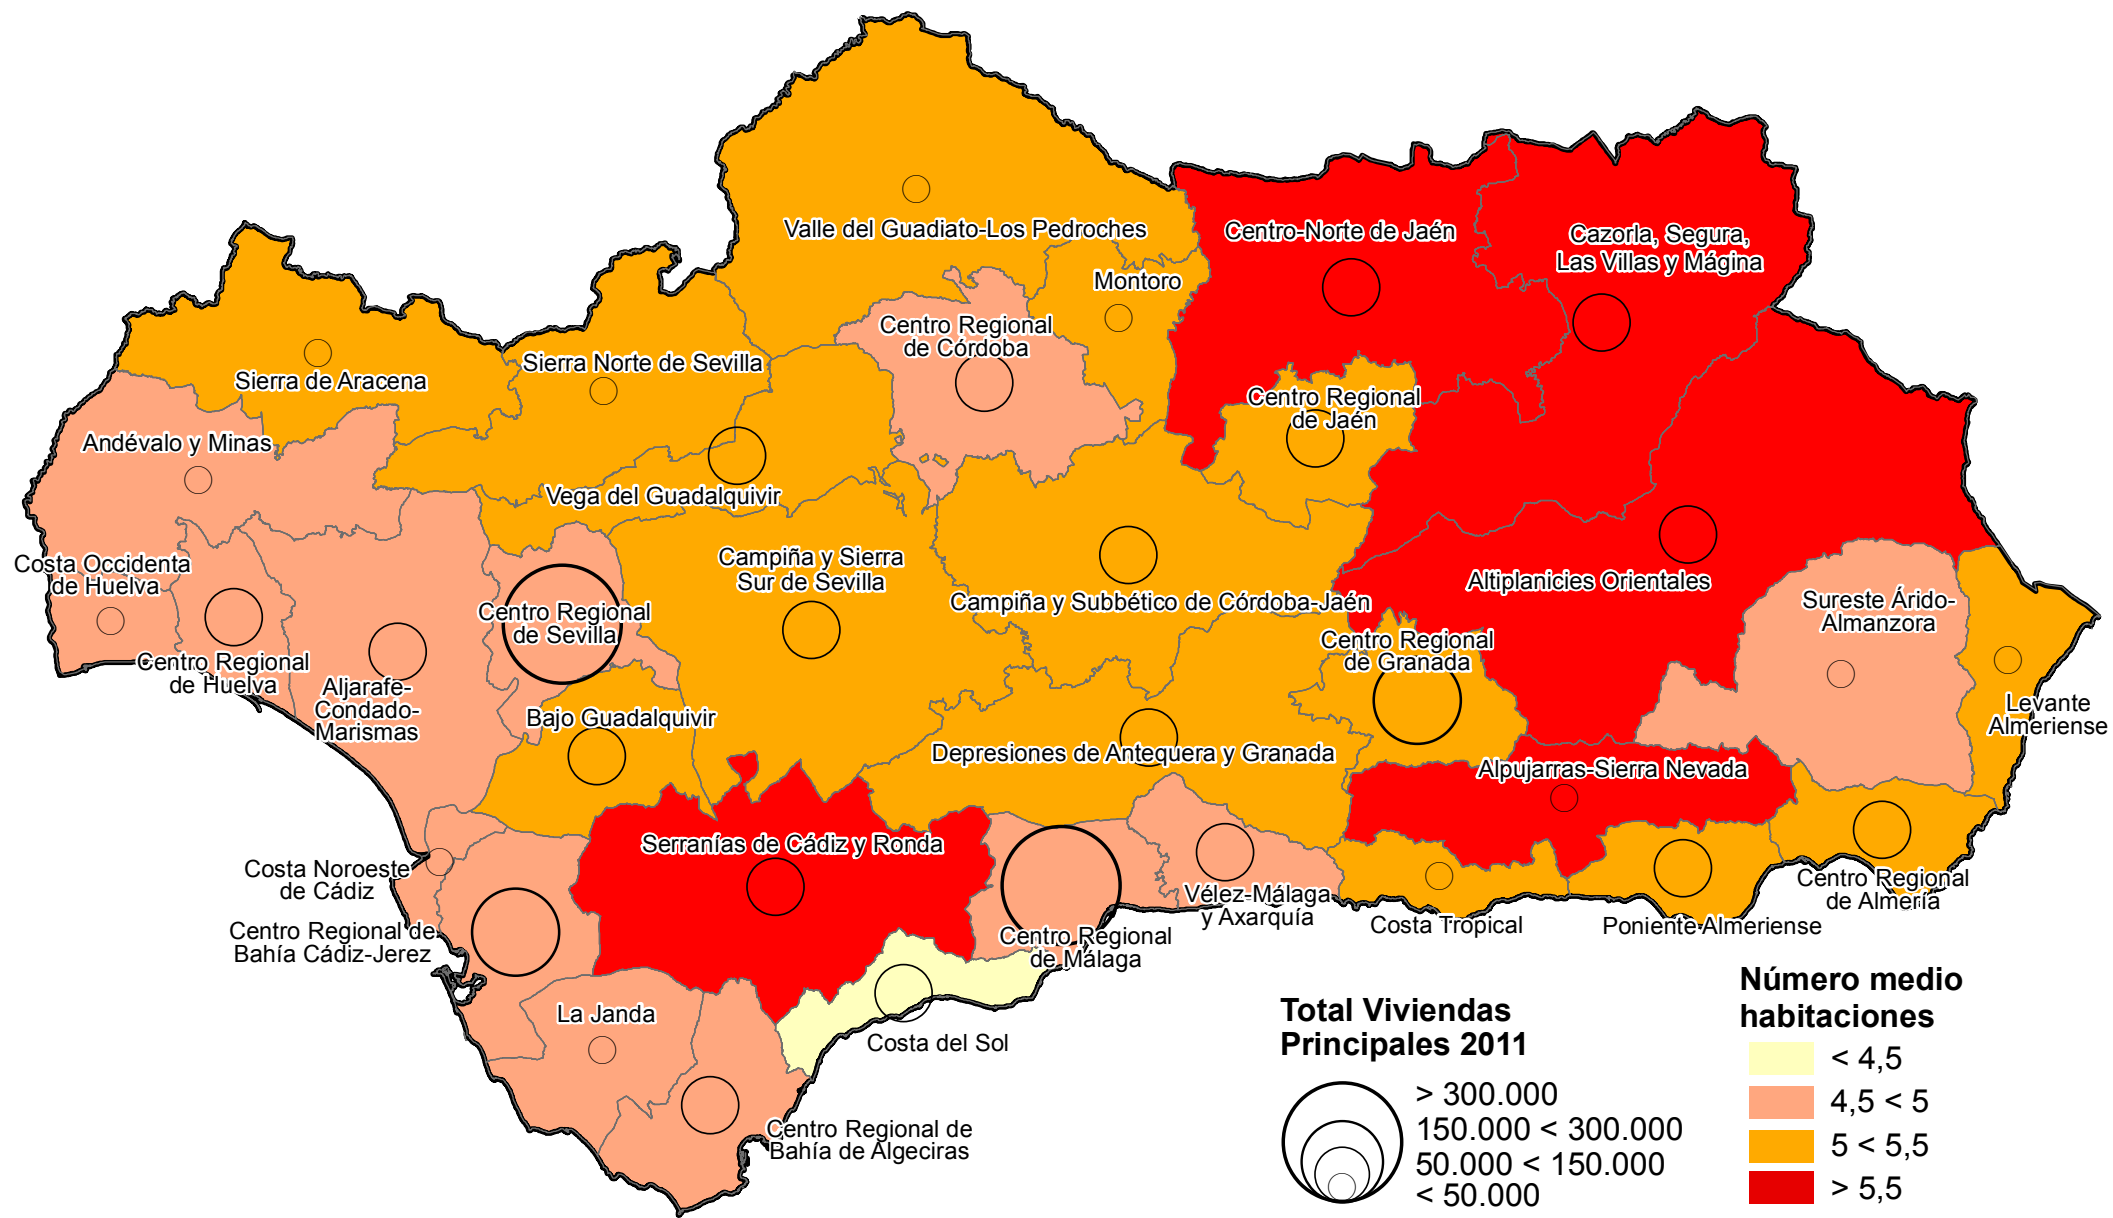

Número medio de habitaciones de las viviendas principales por Unidades Territoriales del Plan de Ordenación del Territorio de Andalucía. 2011

Fuente: Instituto de Estadística y Cartografía de Andalucía.
Explotación de los Censos de Población y Viviendas 2011 del INE.