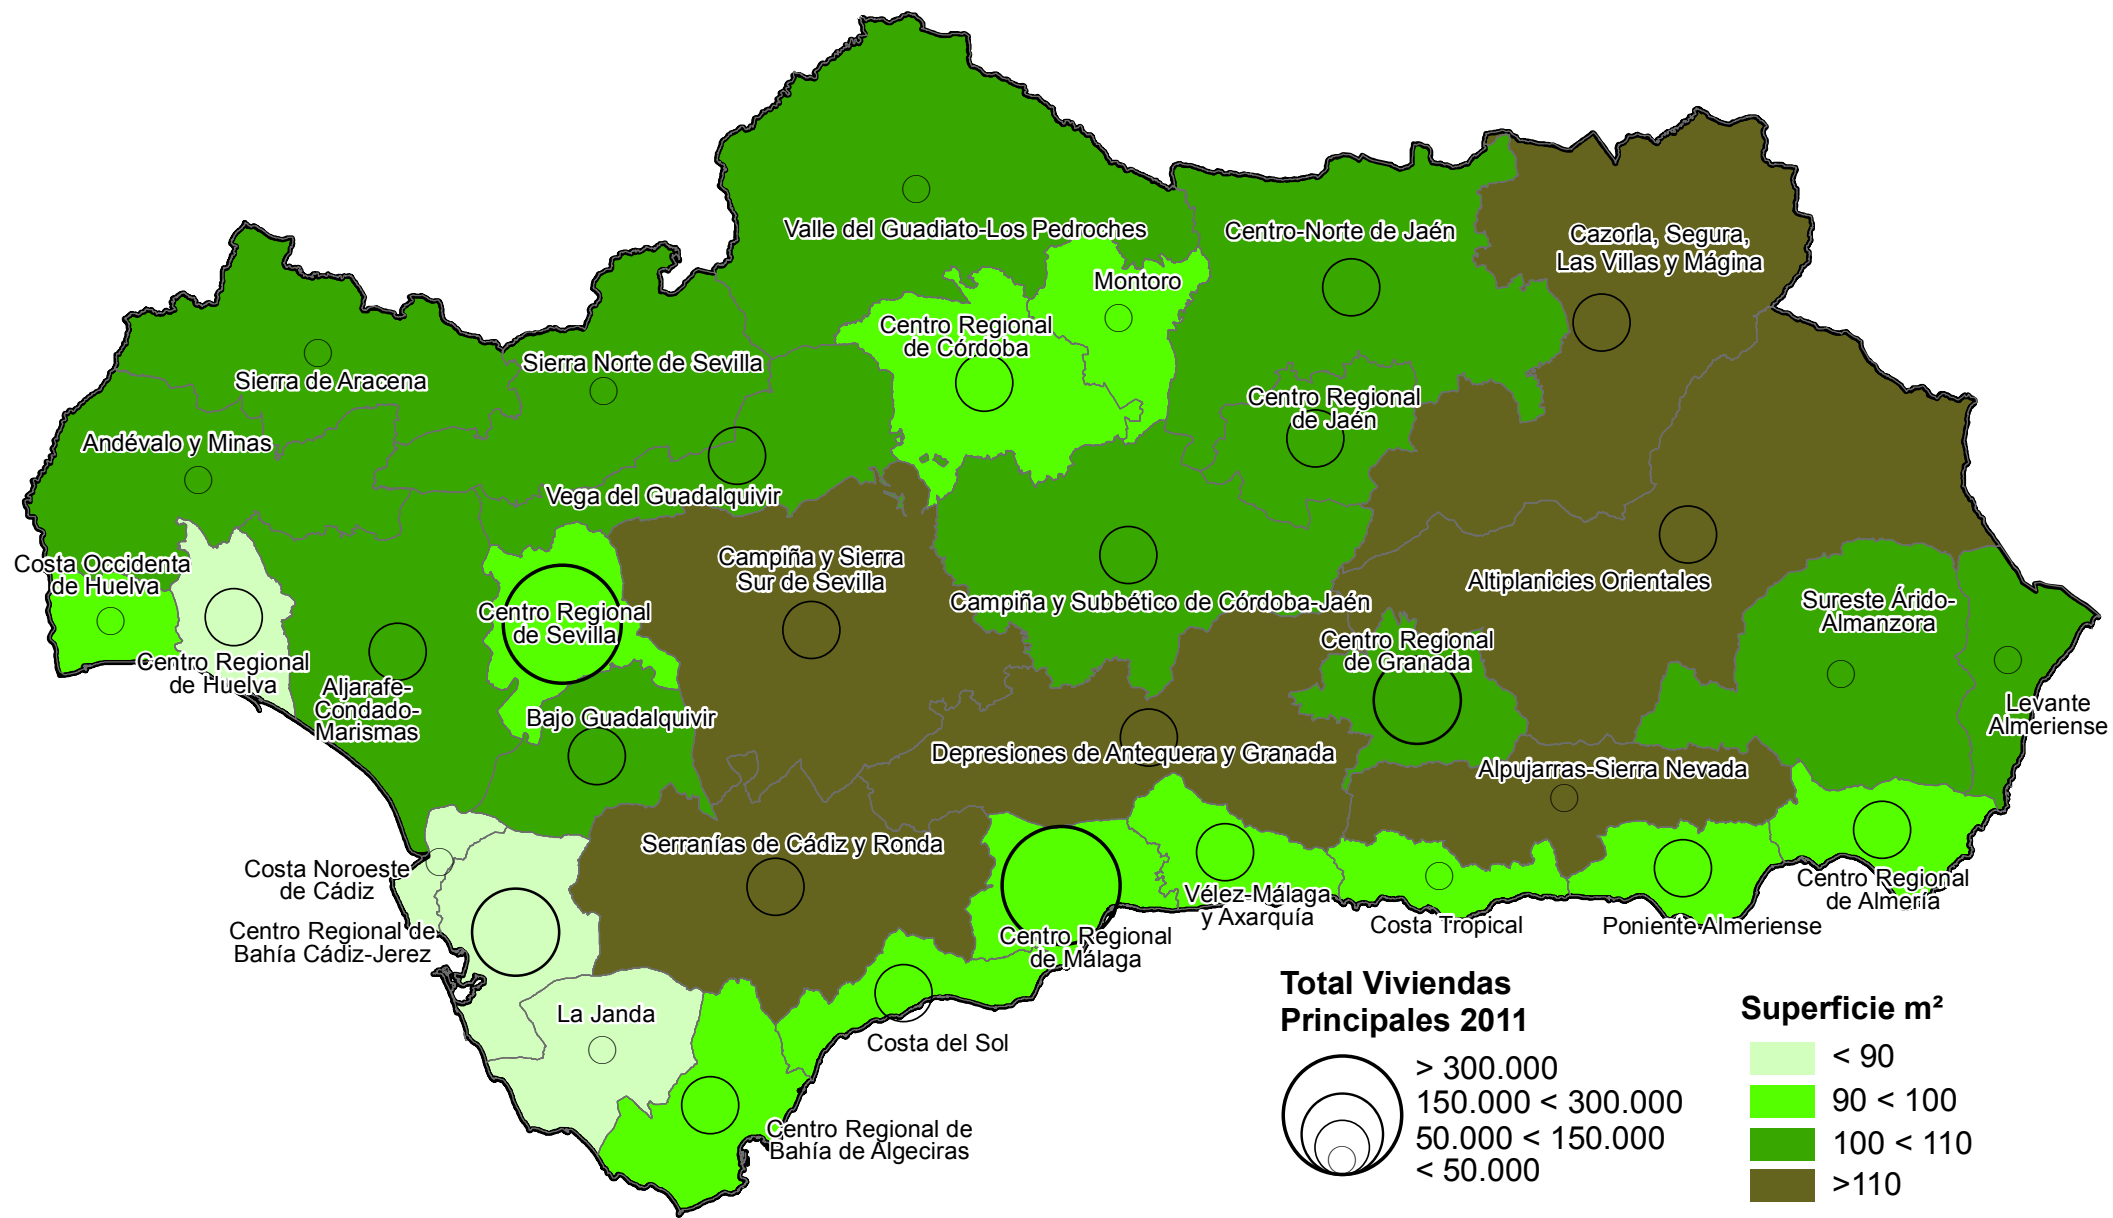

Superficie media de las viviendas principales por Unidades Territoriales del Plan de Ordenación del Territorio de Andalucía. 2011

Fuente: Instituto de Estadística y Cartografía de Andalucía.
 Explotación de los Censos de Población y Viviendas 2011 del INE.