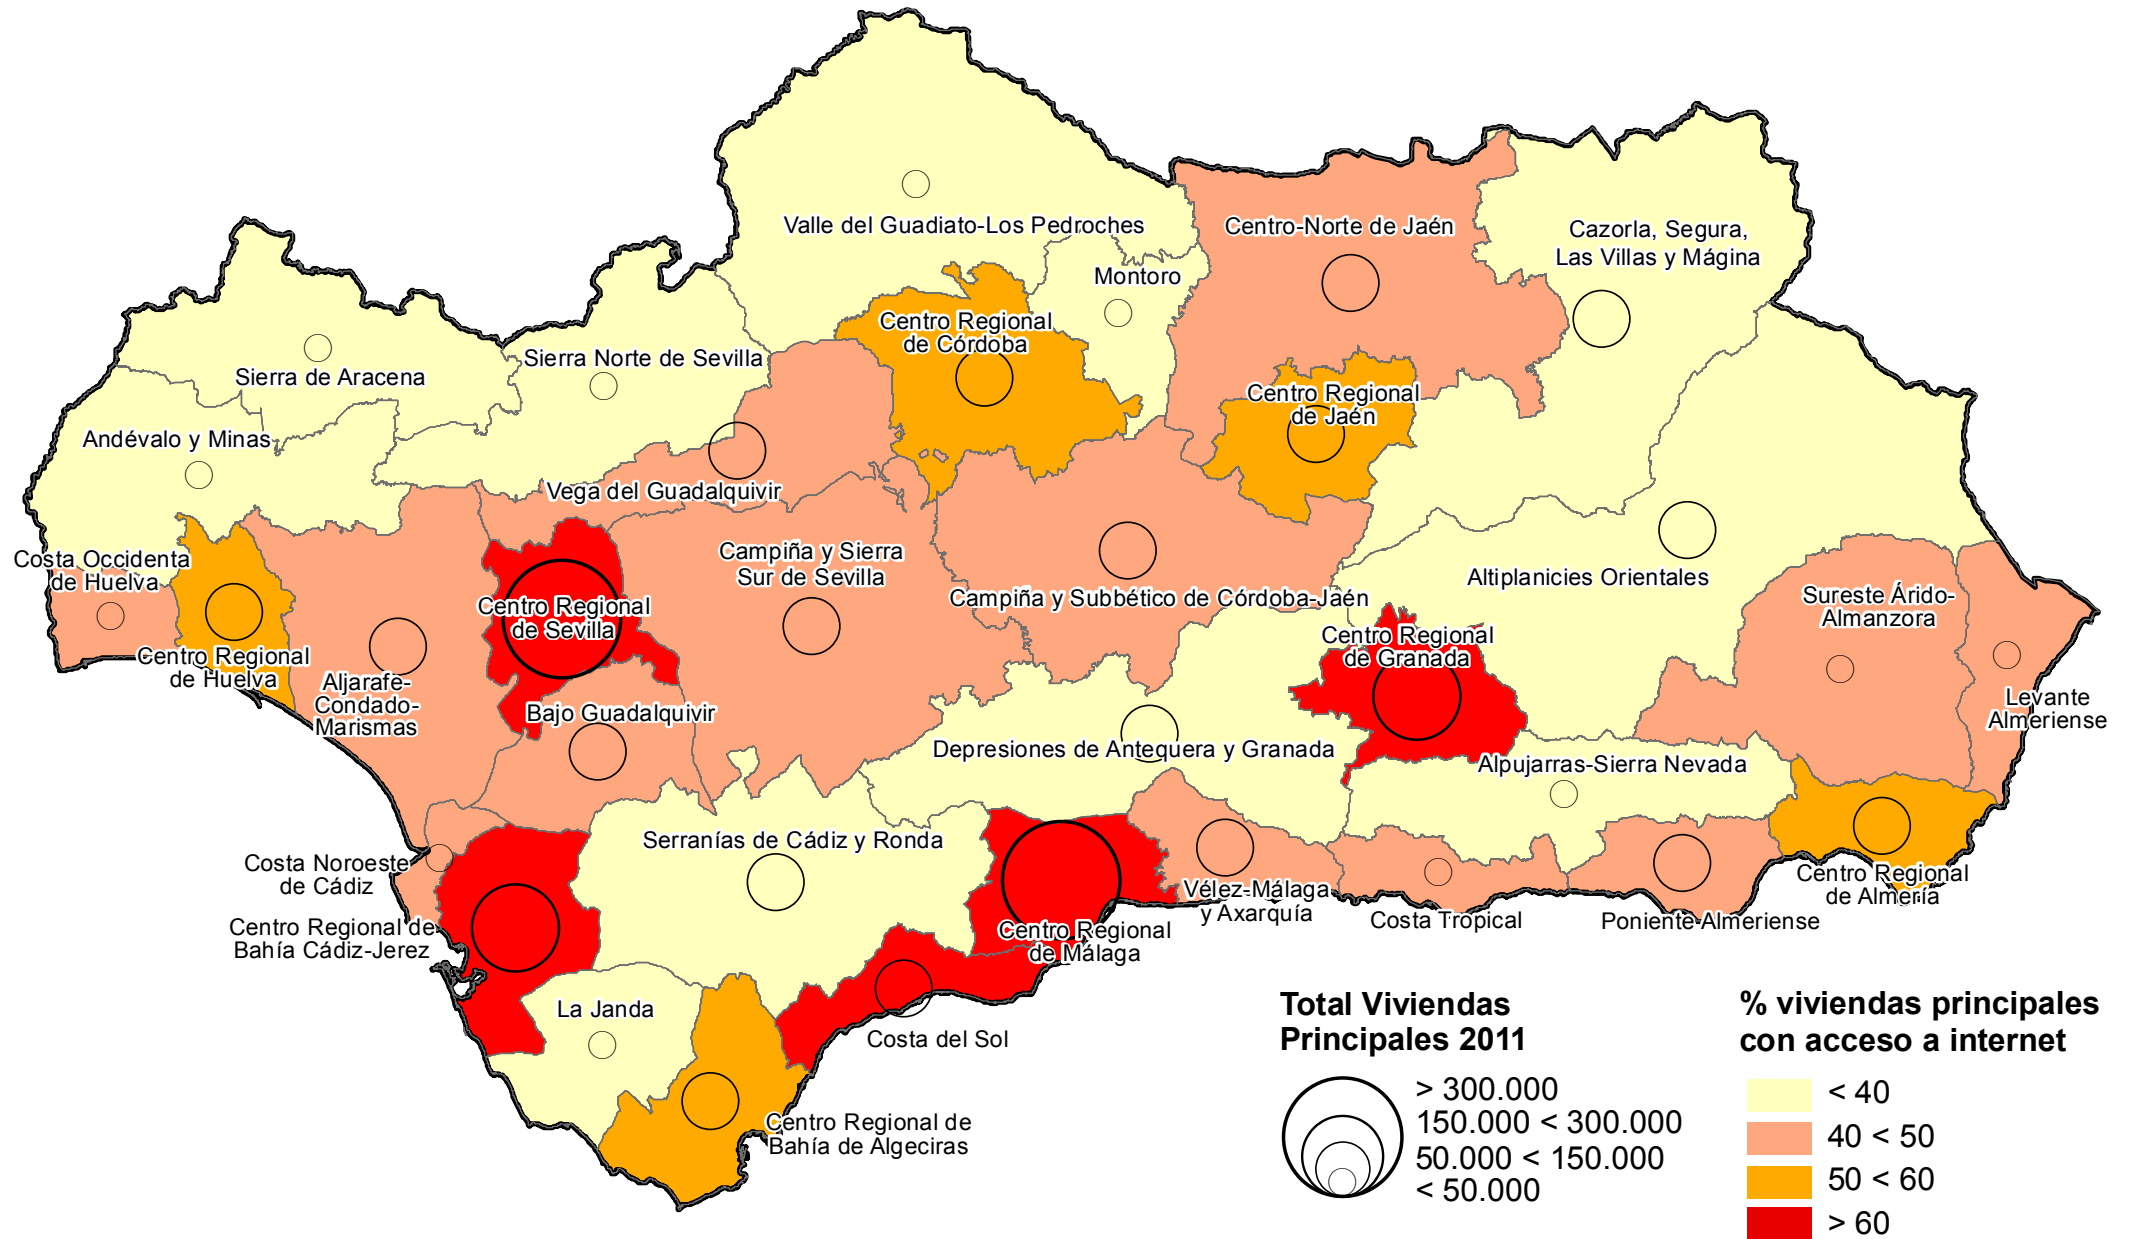

# Porcentaje de viviendas principales que disponen de acceso a internet por Unidades Territoriales del Plan de Ordenación del Territorio de Andalucía. 2011

Fuente: Instituto de Estadística y Cartografía de Andalucía.  
 Explotación de los Censos de Población y Viviendas 2011 del INE.