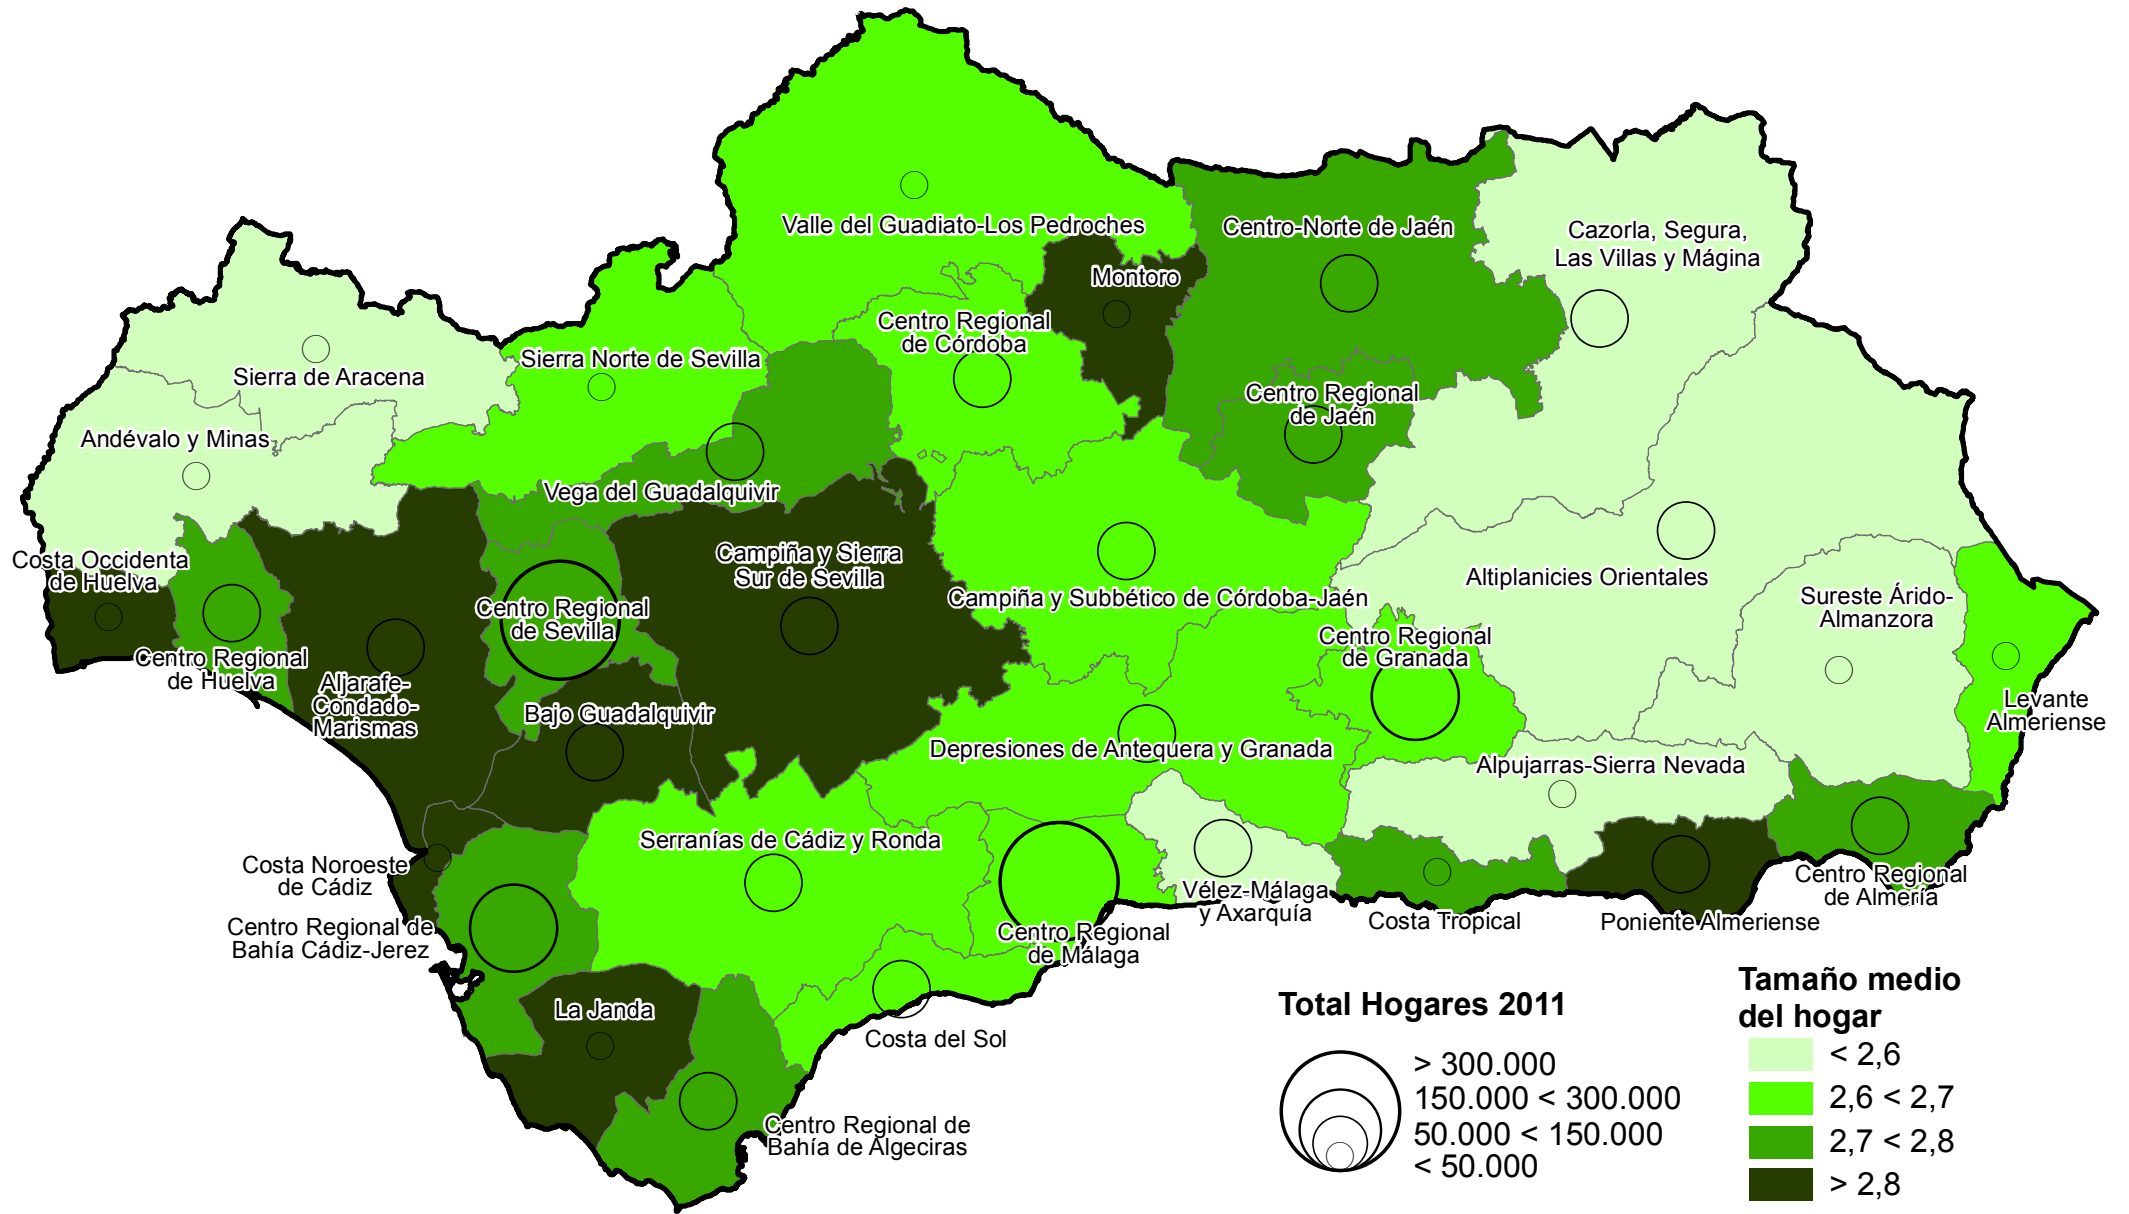

Tamaño medio del hogar por Unidades Territoriales del Plan de Ordenación del Territorio de Andalucía. 2011

Fuente: Instituto de Estadística y Cartografía de Andalucía.
Explotación de los Censos de Población y Viviendas 2011 del INE.