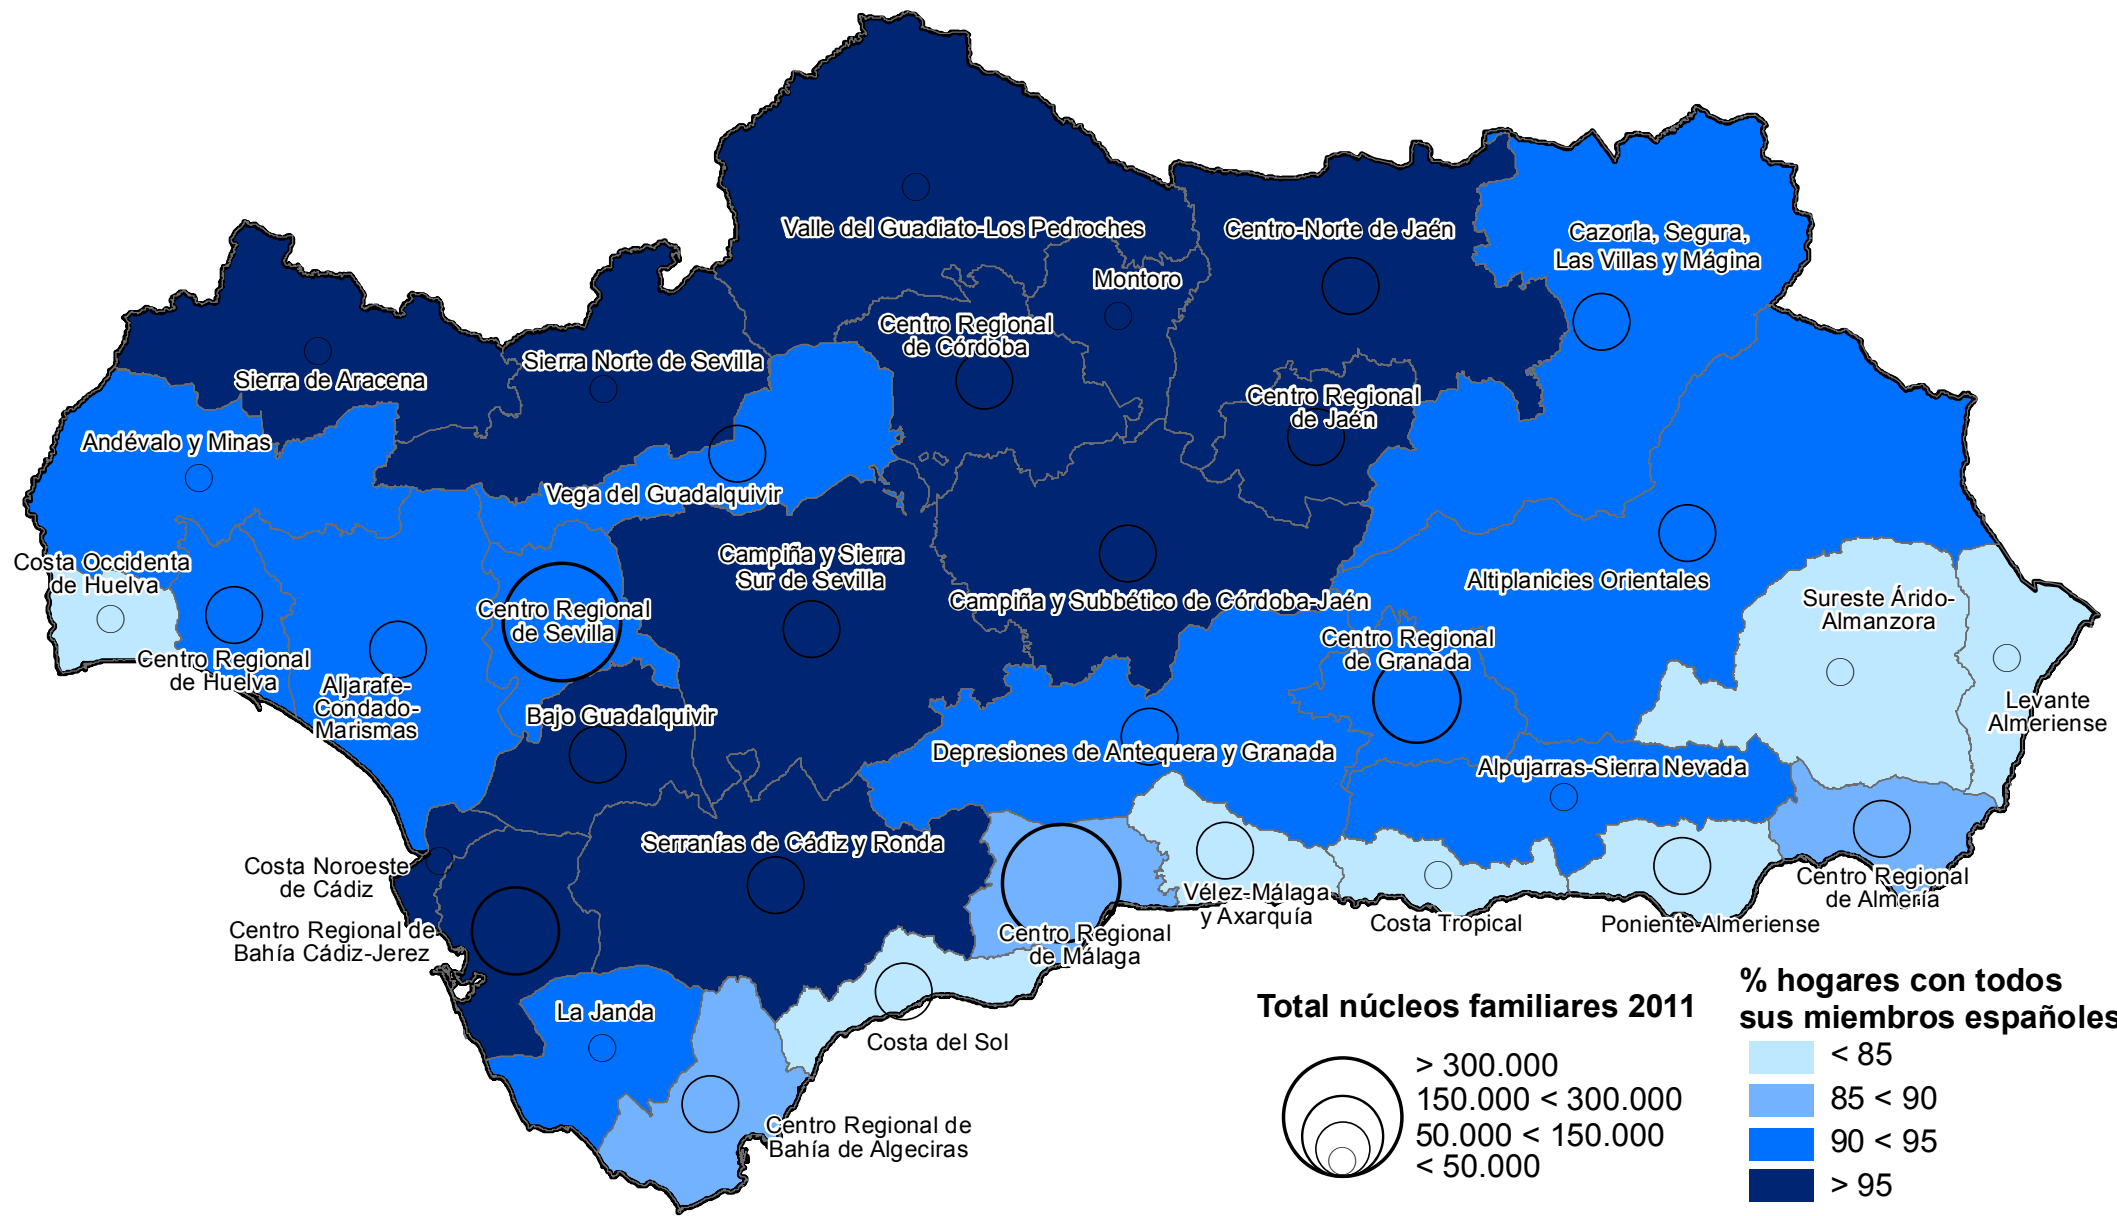

# Porcentaje de hogares con todos sus miembros españoles por Unidades Territoriales del Plan de Ordenación del Territorio de Andalucía. 2011

Fuente: Instituto de Estadística y Cartografía de Andalucía.  
 Explotación de los Censos de Población y Viviendas 2011 del INE.