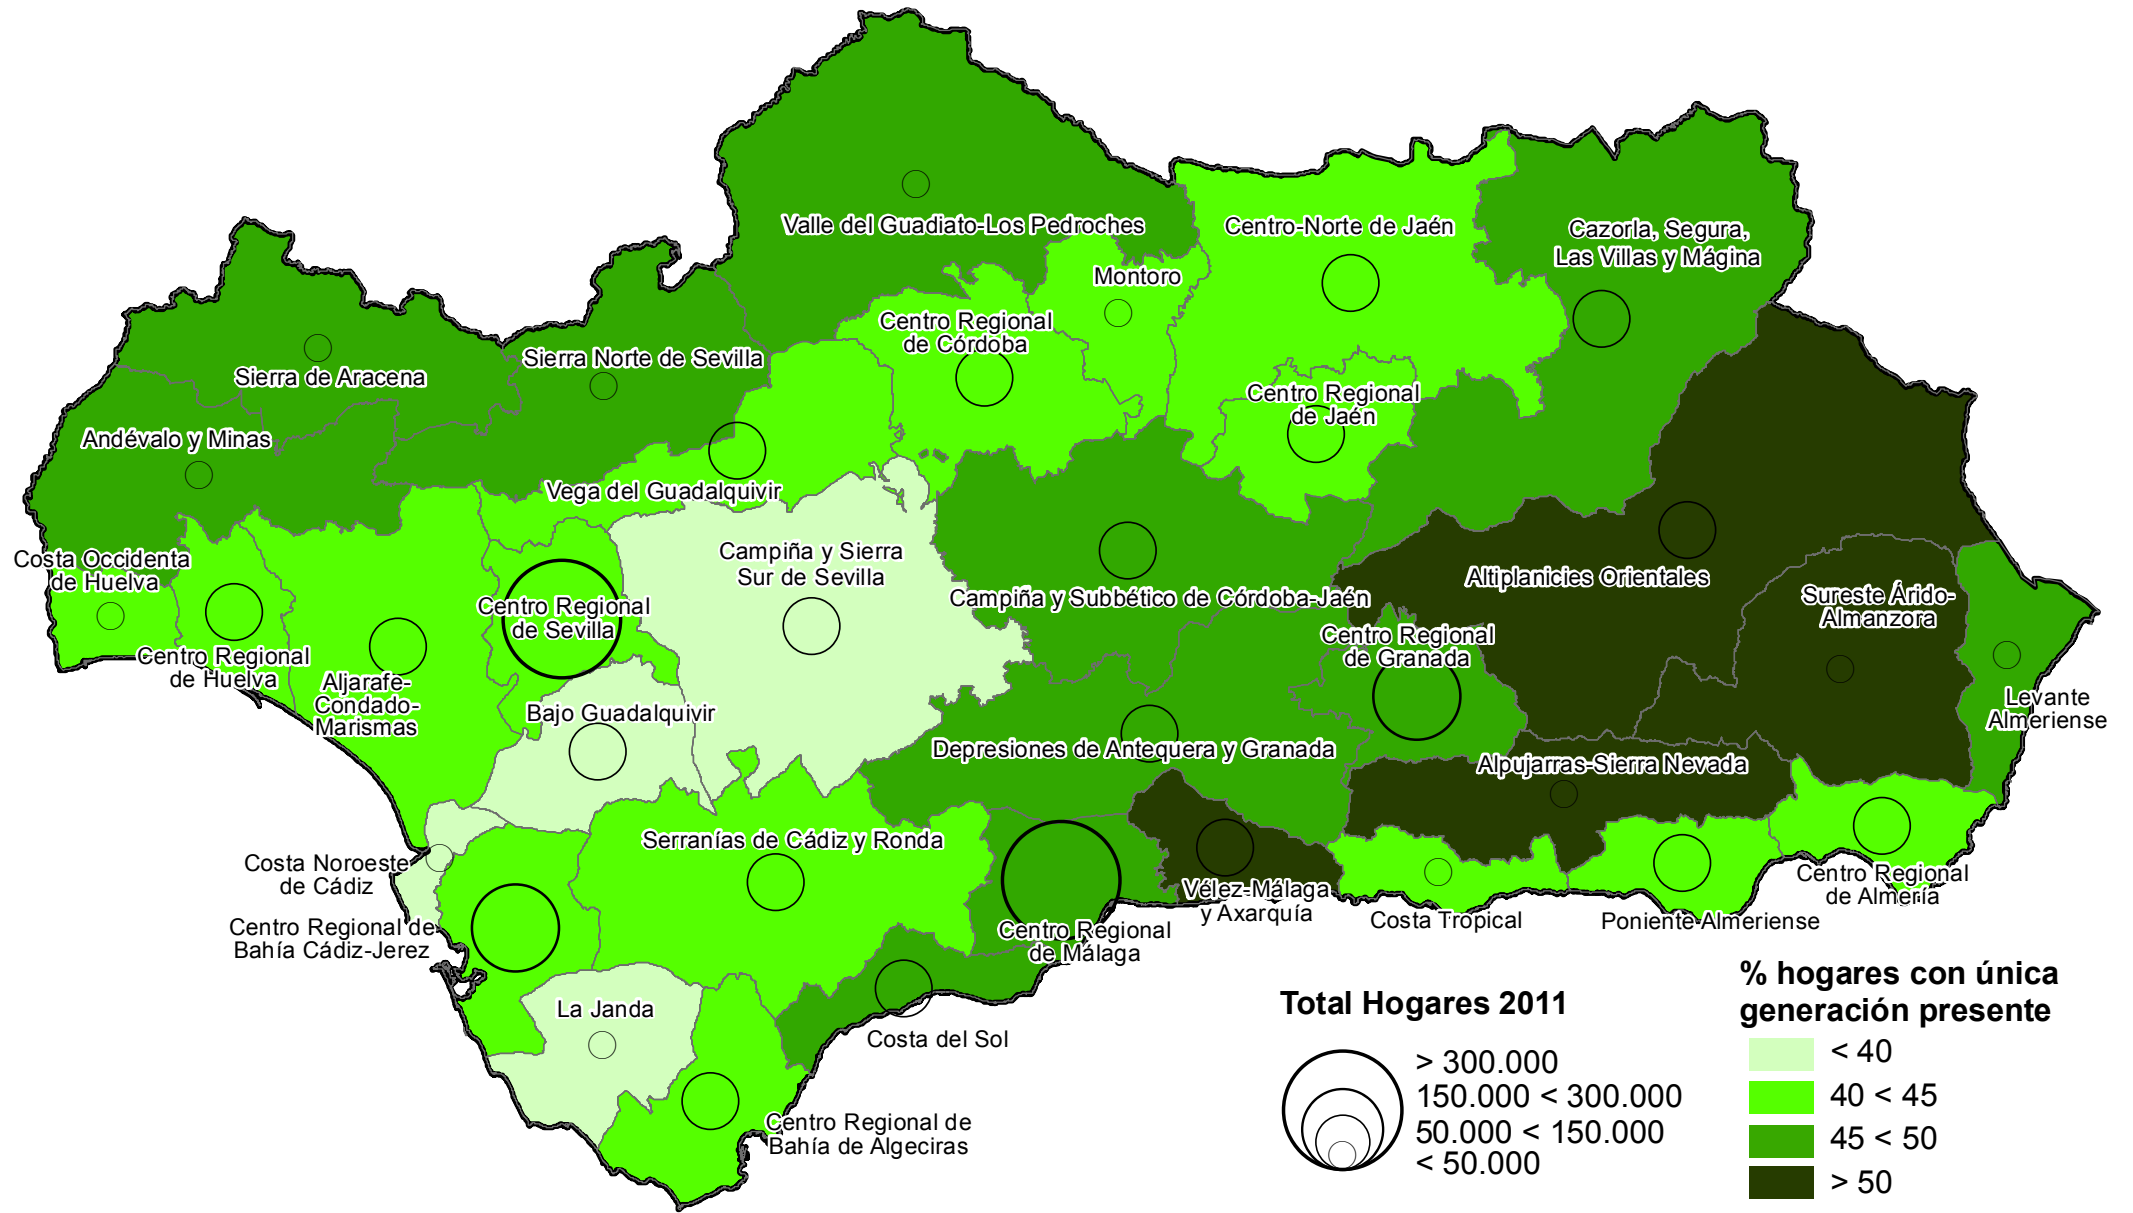

Porcentaje de hogares con una única generación presente por Unidades Territoriales del Plan de Ordenación del Territorio de Andalucía. 2011

Fuente: Instituto de Estadística y Cartografía de Andalucía.
 Explotación de los Censos de Población y Viviendas 2011 del INE.