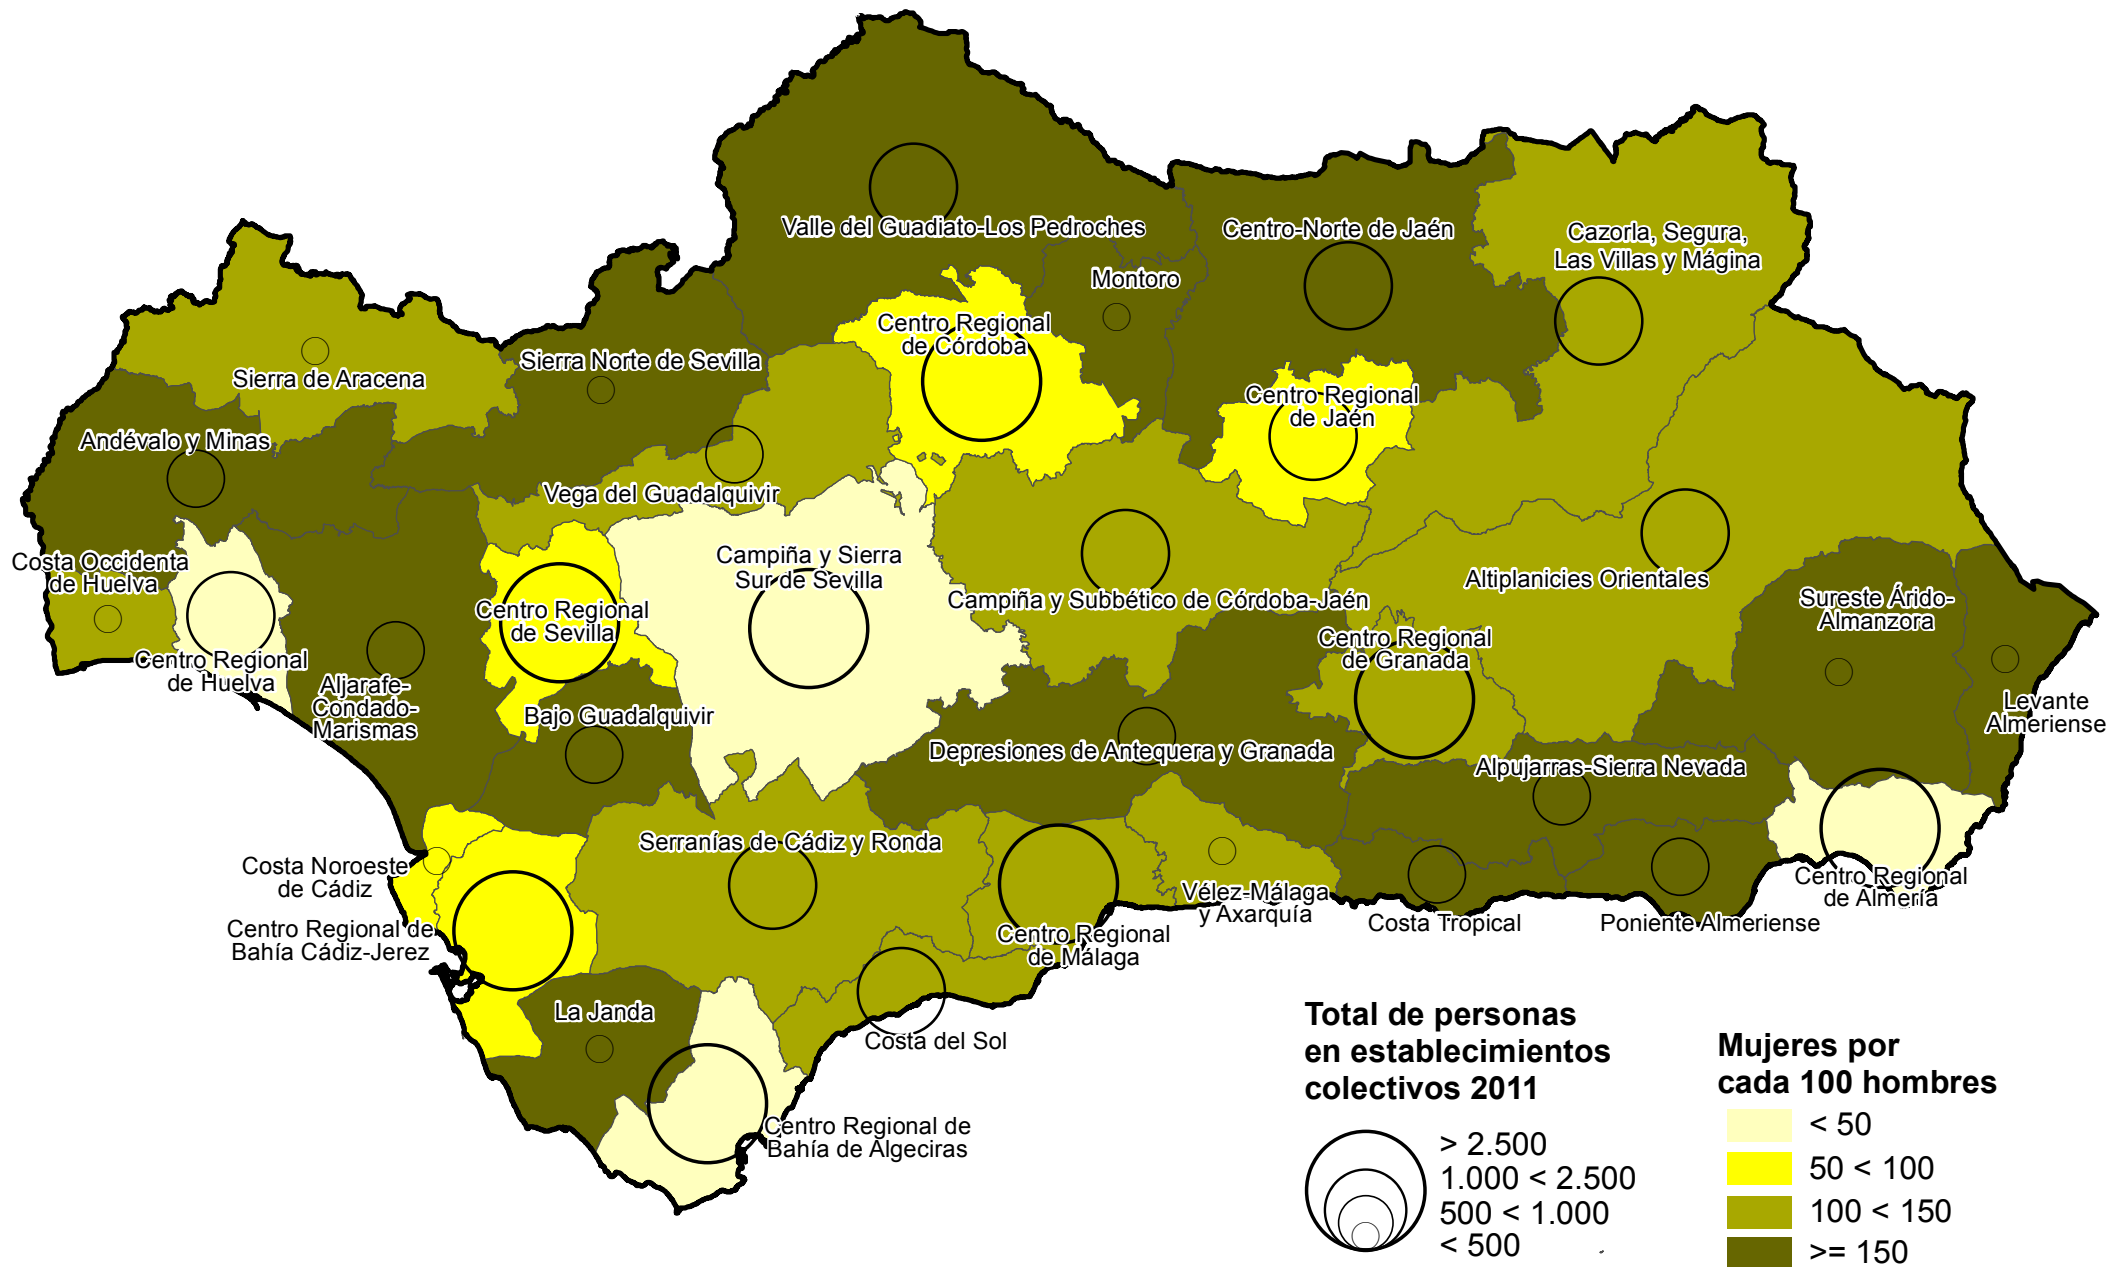

# Índice de feminidad de la población residente en establecimientos colectivos por Unidades Territoriales del Plan de Ordenación del Territorio de Andalucía. 2011

Fuente: Instituto de Estadística y Cartografía de Andalucía.  
Explotación de los Censos de Población y Viviendas 2011 del INE.