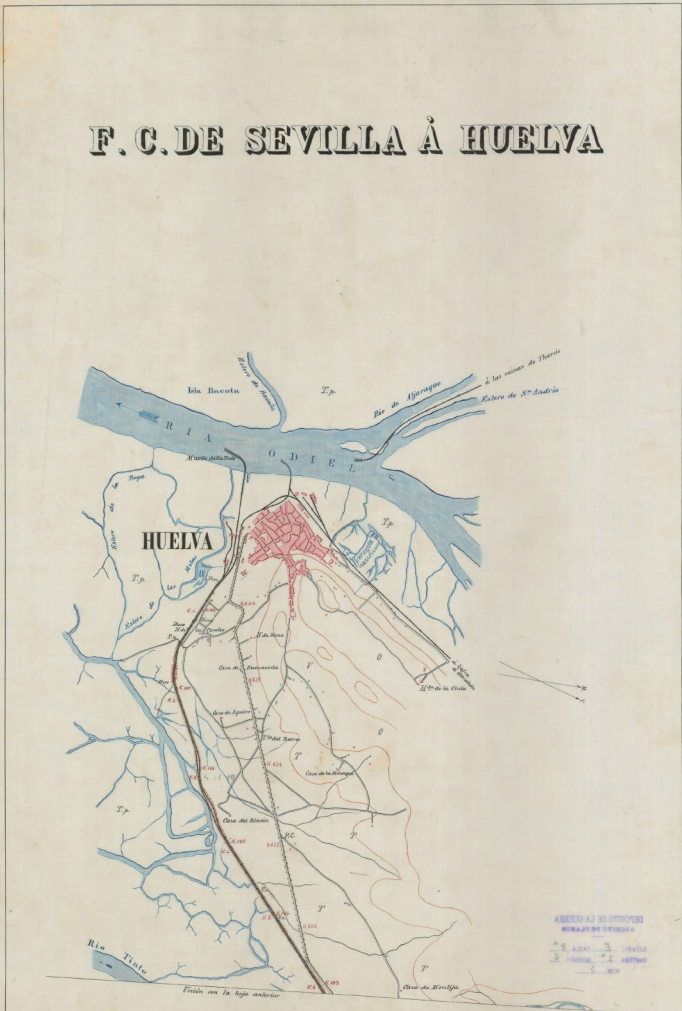

F. C. DE SEVILLA À HUELVA

El P.º Top.º de S. M. del Exo.
J.º de S. M.

1890