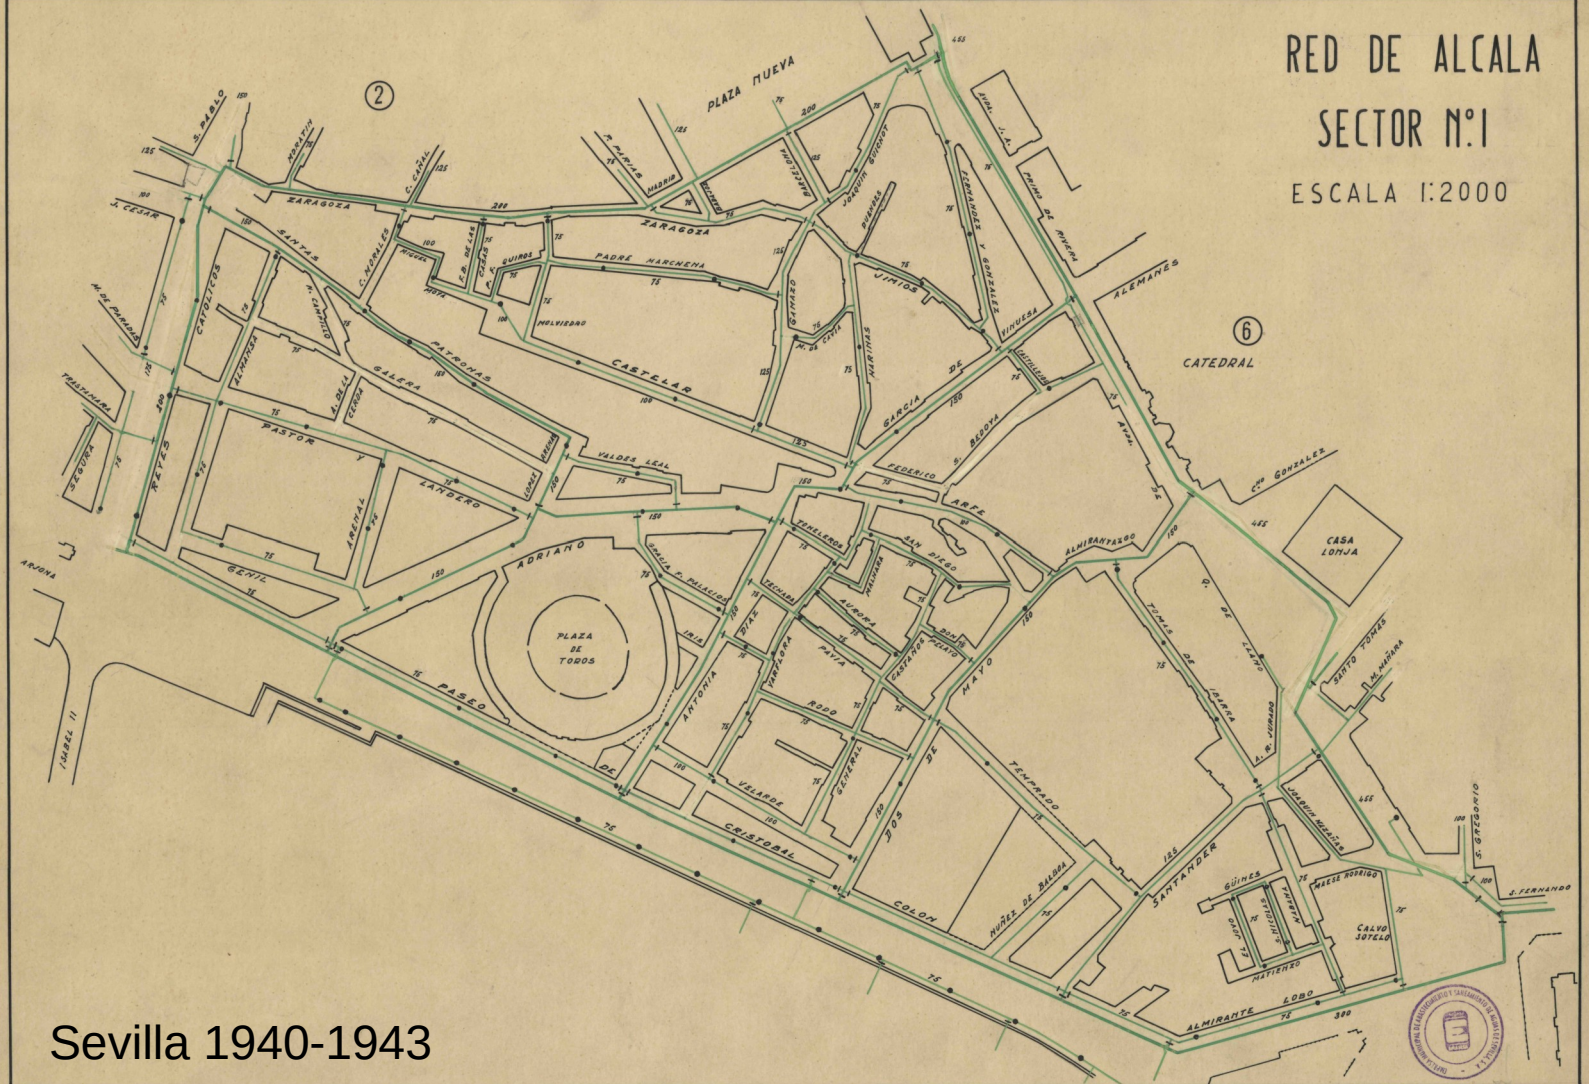

El Arquitecto Jefe
LOUIS DIAZ DEL RIO
Febrero 1977

74	75	76
83	84	85
92	93	94

ESCALA GRAFICA

PLANO PARCELARIO
ESCALA 1:1000

Sevilla 1972-1975

Sevilla ca. 1924

RED DE ALCALA
SECTOR N.º 1
ESCALA 1:2000

Sevilla 1940-1943