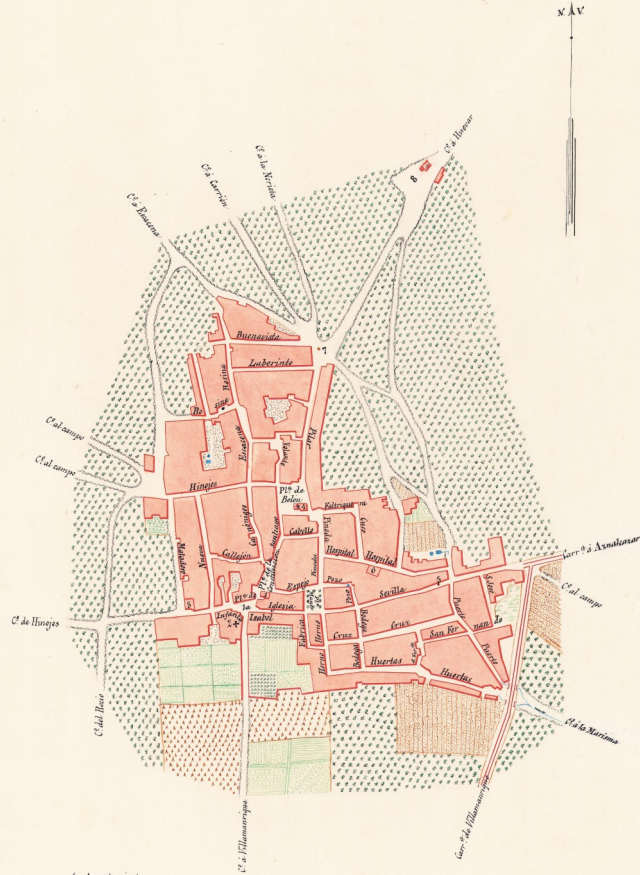

Cartografía urbana de
Andalucía
16 planos históricos
de las capitales de provincia 1600-1961

Instituto de Estadística y Cartografía de Andalucía
CONSEJERÍA DE ECONOMÍA, CONOCIMIENTO,
EMPRESAS Y UNIVERSIDAD

La cartografía urbana

Nippur

Forma Urbis 203 y el 211 d.C.

Roma Imperial

1945 (1947)

PLANO DE PILAS.

ESCALA: 1:5000

1. Ayuntamiento
2. Iglesia Parroquial
3. Matadero
4. Capilla de Belén
5. Grus del Humilladero
6. Hospital
7. Grus del Pilar
8. Fuente del Pilar

ca. 1880

Nova.
 El camino de esta Ciudad las tierras
 del Ruedo se extienden por mas
 medio guano de legua, y por otras
 no mas o menos: lo restante está
 de Olivaros, y S^{mas}, con mas de
 unas Casas de Campo.