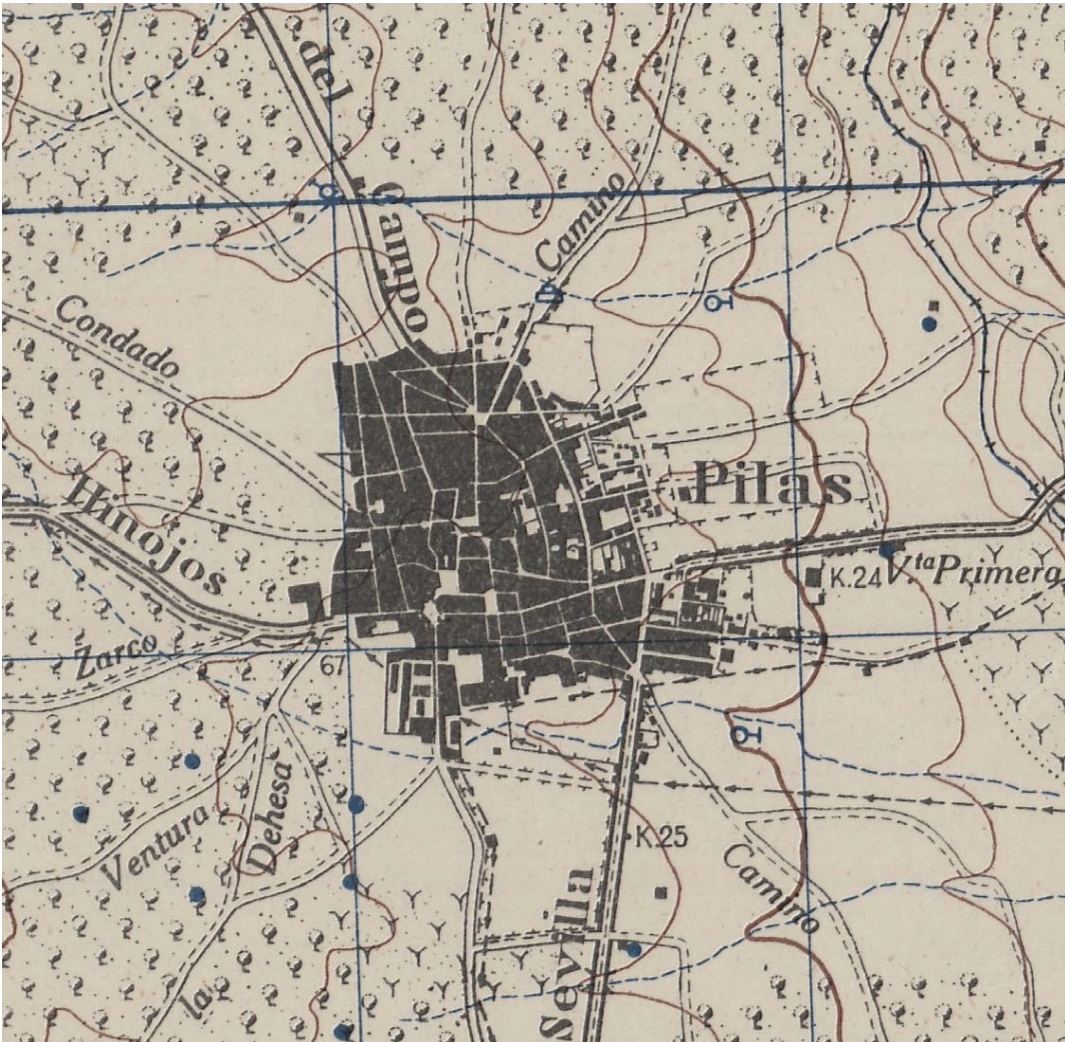

La cartografía urbana

Nippur

Forma Urbis 203 y el 211 d.C.

Roma Imperial

1945 (1947)

PLANO DE PILAS.

ESCALA: 1:5000

1. Ayuntamiento
2. Iglesia Parroquial
3. Matadero
4. Capilla de Belén
5. Grus del Humilladero
6. Hospital
7. Grus del Pilar
8. Fuente del Pilar

ca. 1880

Nova.
 El camino de esta Ciudad las tierras
 del Ruedo se extienden por mas
 medio guano de legua, y por otras
 no mas o menos: lo restante está
 de Olivaros, y S^{mas}, con mas de
 unas Casas de Campo.