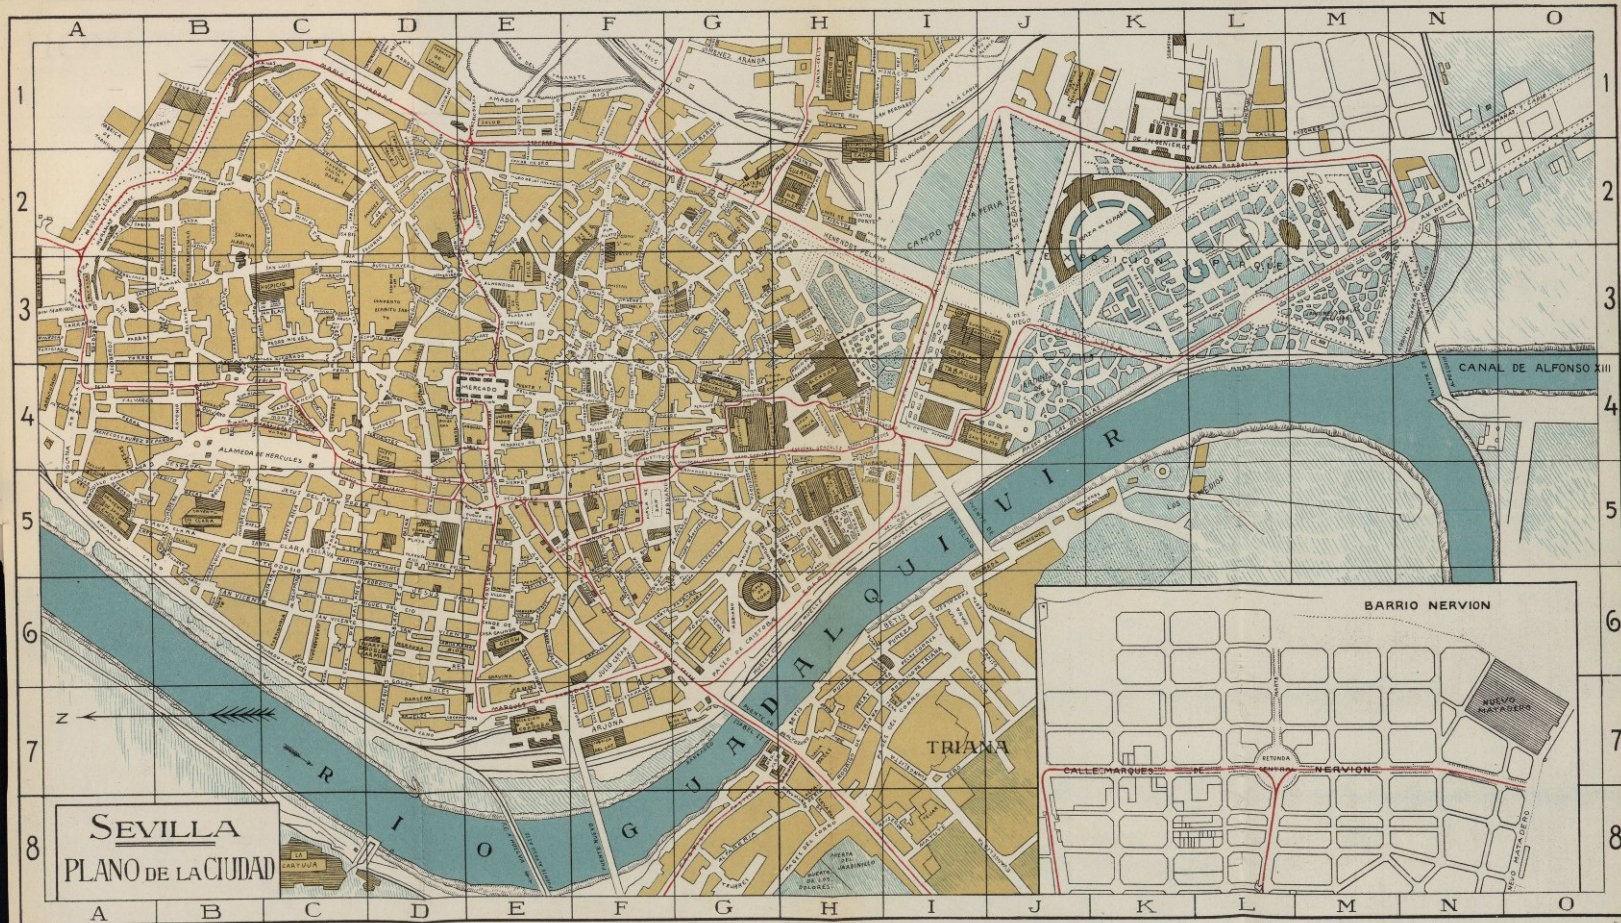

SEVILLA
PLANO DE LA CIUDAD

Sevilla 1910