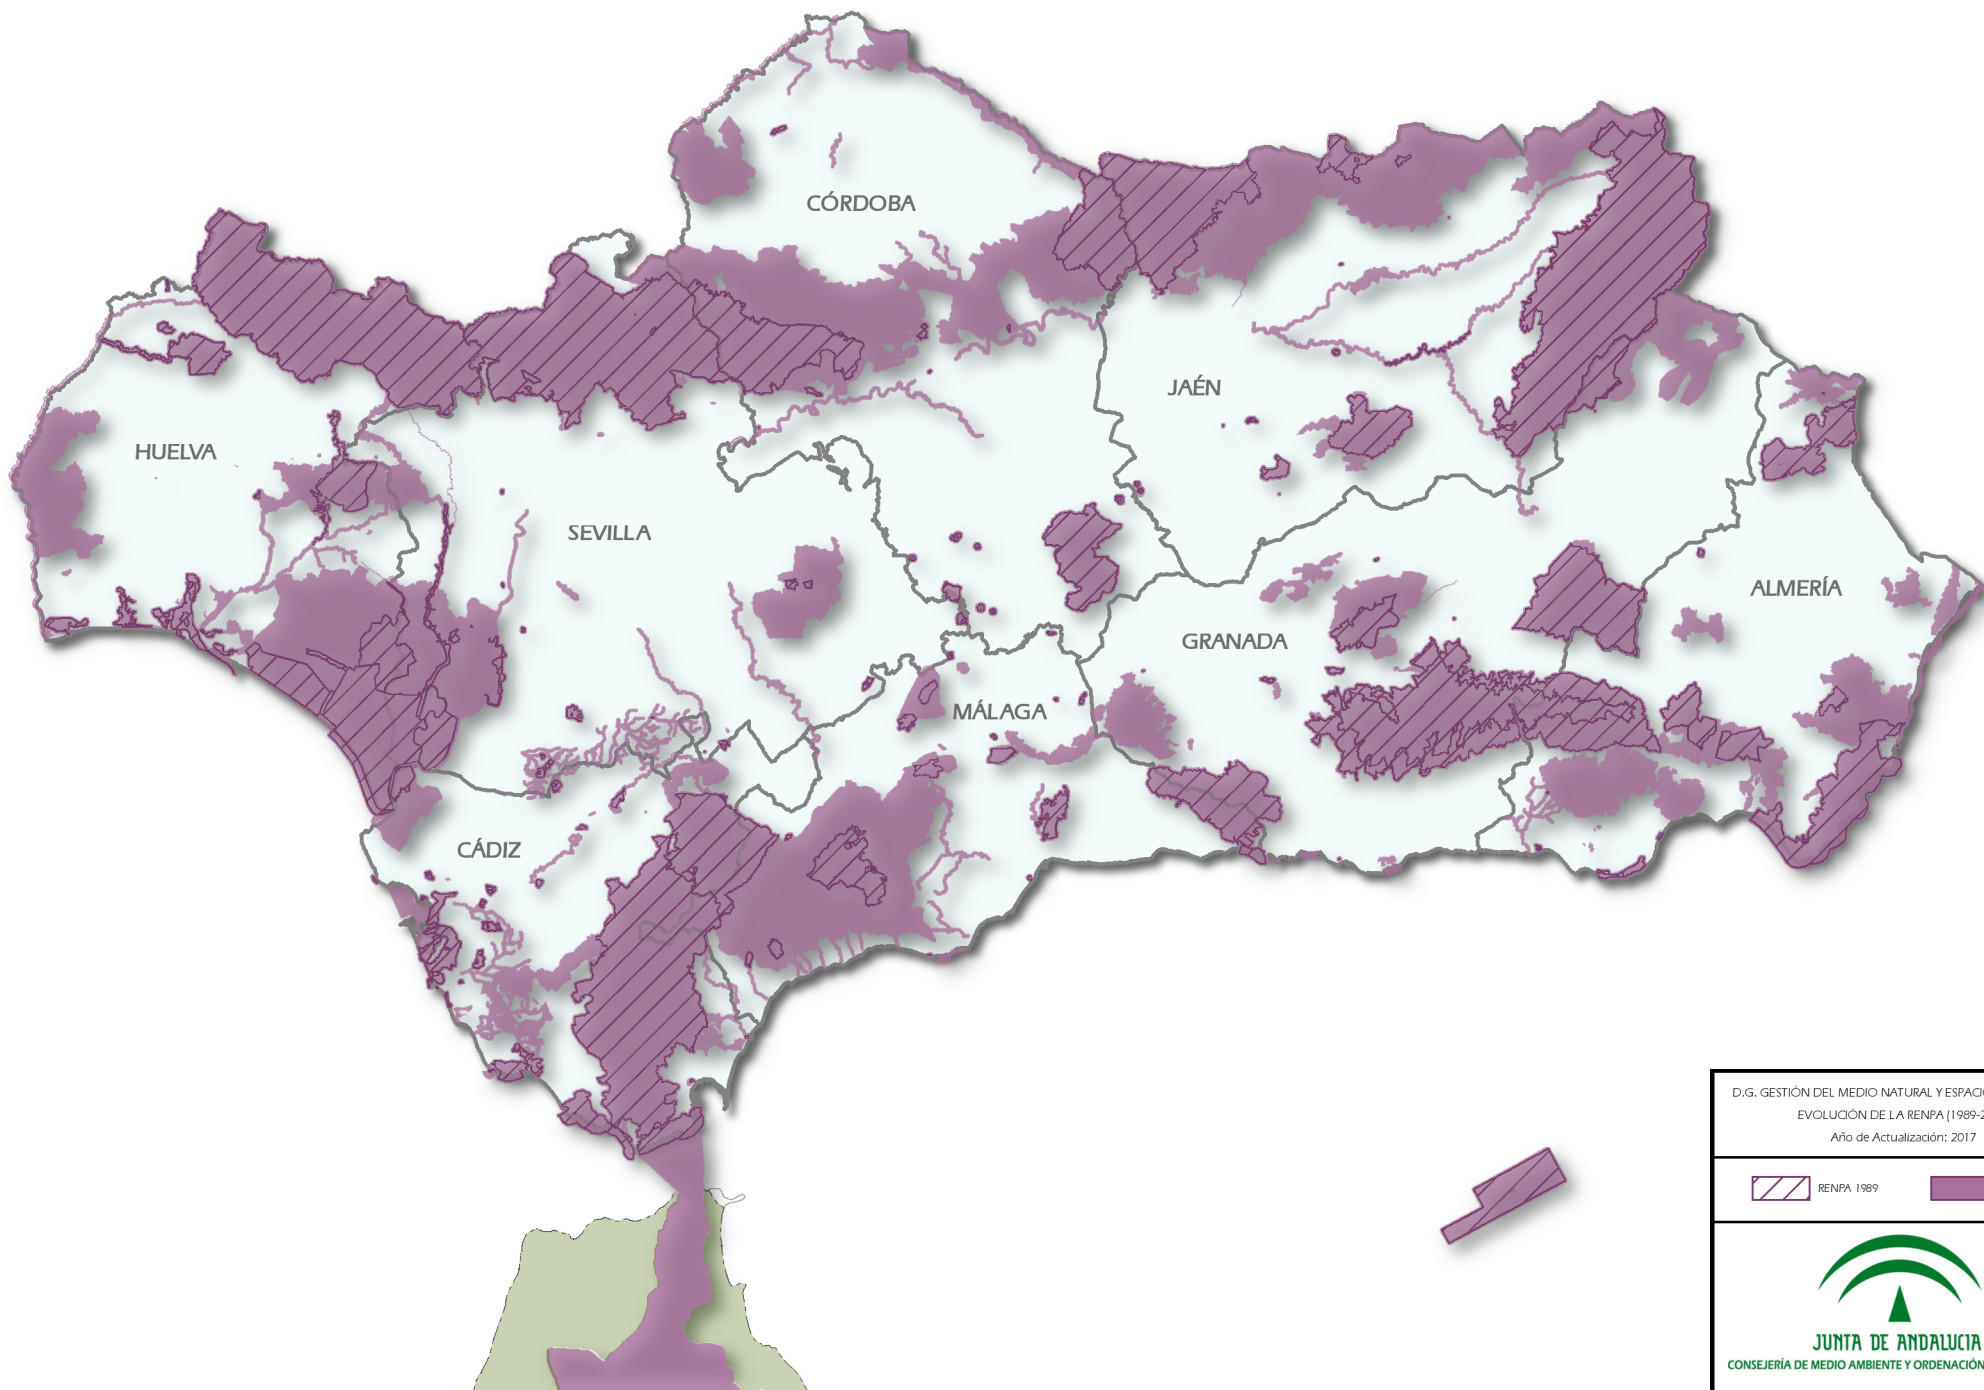

# Evolución de la Red de Espacios Naturales Protegidos de Andalucía (1989-2017)

D.G. GESTIÓN DEL MEDIO NATURAL Y ESPACIOS PROTEGIDOS  
EVOLUCIÓN DE LA RENPA (1989-2017)  
Año de Actualización: 2017

 RENPA 1989       RENPA 2017