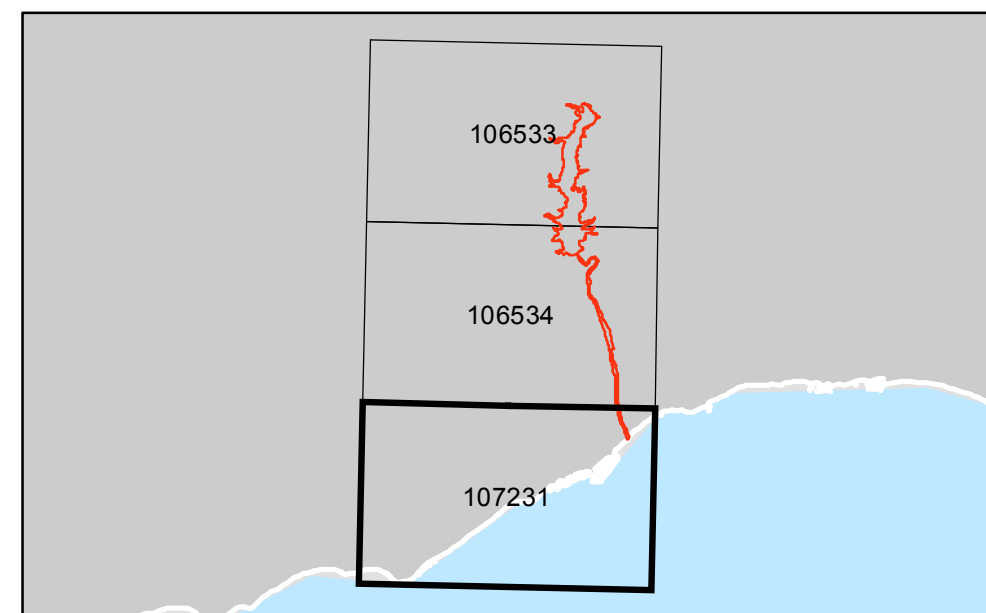

ZONA ESPECIAL DE CONSERVACIÓN RÍO VERDE (ES6170019)

ESCALA 1:10.000

Base Cartográfica: Ortofotografía Rigurosa Color de Andalucía (Instituto de Estadística y Cartografía de Andalucía. Consejería de Economía Innovación y Ciencia. Junta de Andalucía; 2010 - 2011)

Mapa nº 1 de 3

JUNTA DE ANDALUCÍA
CONSEJERÍA DE MEDIO AMBIENTE Y ORDENACIÓN DEL TERRITORIO

ZONA ESPECIAL DE CONSERVACIÓN RÍO VERDE (ES6170019)

ESCALA 1:10.000

Base Cartográfica: Ortofotografía Rigurosa Color de Andalucía (Instituto de Estadística y Cartografía de Andalucía. Consejería de Economía Innovación y Ciencia. Junta de Andalucía; 2010 - 2011)

Mapa nº 2 de 3

JUNTA DE ANDALUCÍA
CONSEJERÍA DE MEDIO AMBIENTE Y ORDENACIÓN DEL TERRITORIO

ZONA ESPECIAL DE CONSERVACIÓN RÍO VERDE (ES6170019)

ESCALA 1:10.000

Base Cartográfica: Ortofotografía Rigurosa Color de Andalucía (Instituto de Estadística y Cartografía de Andalucía. Consejería de Economía Innovación y Ciencia. Junta de Andalucía; 2010 - 2011)

Mapa nº 3 de 3