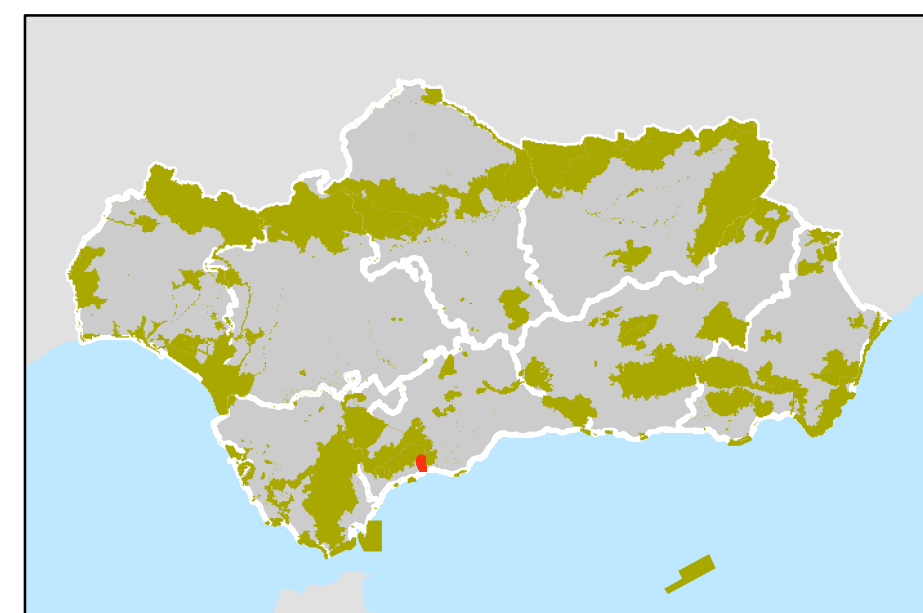

ZONA ESPECIAL DE CONSERVACIÓN RÍO VERDE (ES6170019)

ESCALA 1:10.000

Base Cartográfica: Ortofotografía Rigurosa Color de Andalucía (Instituto de Estadística y Cartografía de Andalucía. Consejería de Economía Innovación y Ciencia. Junta de Andalucía; 2010 - 2011)

Mapa nº 1 de 3

JUNTA DE ANDALUCÍA
CONSEJERÍA DE MEDIO AMBIENTE Y ORDENACIÓN DEL TERRITORIO

ZONA ESPECIAL DE CONSERVACIÓN RÍO VERDE (ES6170019)

ESCALA 1:10.000

Base Cartográfica: Ortofotografía Rigurosa Color de Andalucía (Instituto de Estadística y Cartografía de Andalucía. Consejería de Economía Innovación y Ciencia. Junta de Andalucía; 2010 - 2011)

Mapa nº 2 de 3

JUNTA DE ANDALUCÍA
CONSEJERÍA DE MEDIO AMBIENTE Y ORDENACIÓN DEL TERRITORIO

ZONA ESPECIAL DE CONSERVACIÓN RÍO VERDE (ES6170019)

ESCALA 1:10.000

Base Cartográfica: Ortofotografía Rigurosa Color de Andalucía (Instituto de Estadística y Cartografía de Andalucía. Consejería de Economía Innovación y Ciencia. Junta de Andalucía; 2010 - 2011)

Mapa nº 3 de 3