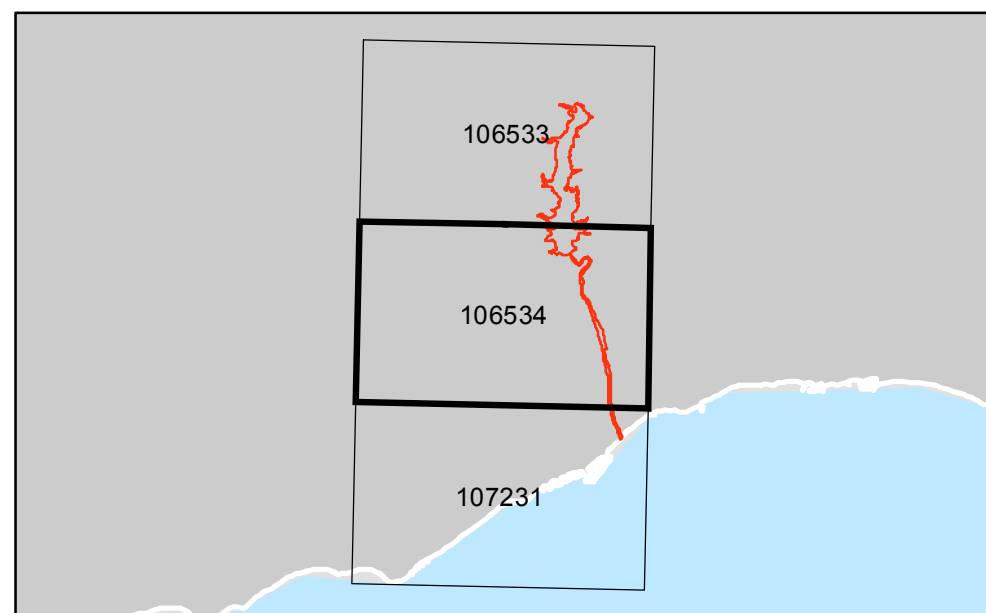

ZONA ESPECIAL DE CONSERVACIÓN RÍO VERDE (ES6170019)

ESCALA 1:10.000

Base Cartográfica: Ortofotografía Rigurosa Color de Andalucía (Instituto de Estadística y Cartografía de Andalucía. Consejería de Economía Innovación y Ciencia. Junta de Andalucía; 2010 - 2011)

Mapa nº 1 de 3

JUNTA DE ANDALUCÍA
CONSEJERÍA DE MEDIO AMBIENTE Y ORDENACIÓN DEL TERRITORIO

ZONA ESPECIAL DE CONSERVACIÓN RÍO VERDE (ES6170019)

ESCALA 1:10.000

Base Cartográfica: Ortofotografía Rigurosa Color de Andalucía (Instituto de Estadística y Cartografía de Andalucía. Consejería de Economía Innovación y Ciencia. Junta de Andalucía; 2010 - 2011)

Mapa nº 2 de 3

JUNTA DE ANDALUCÍA
CONSEJERÍA DE MEDIO AMBIENTE Y ORDENACIÓN DEL TERRITORIO

ZONA ESPECIAL DE CONSERVACIÓN RÍO VERDE (ES6170019)

ESCALA 1:10.000

Base Cartográfica: Ortofotografía Rigurosa Color de Andalucía (Instituto de Estadística y Cartografía de Andalucía. Consejería de Economía Innovación y Ciencia. Junta de Andalucía; 2010 - 2011)

Mapa nº 3 de 3