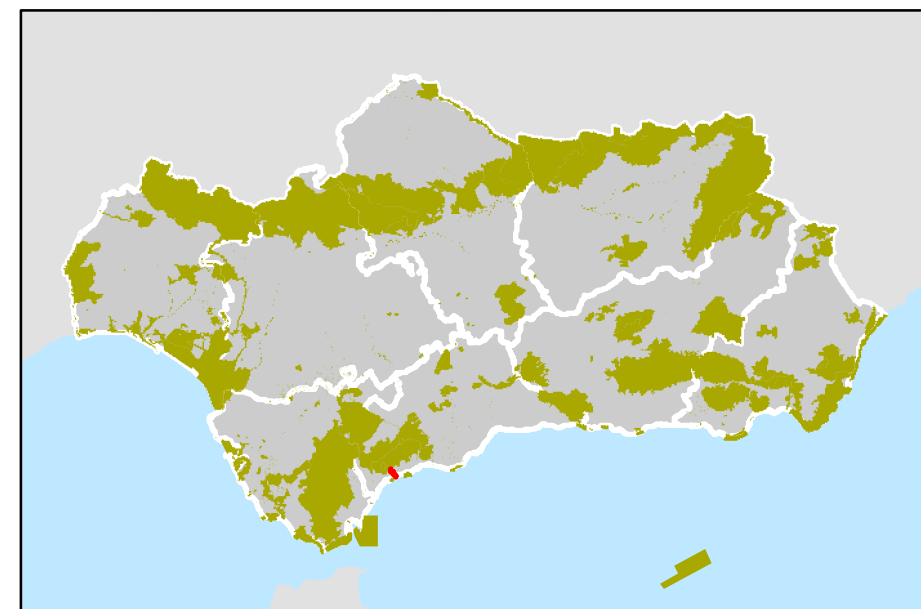

ZONA ESPECIAL DE CONSERVACIÓN RÍO DEL PADRÓN (ES6170026)

 Limite

ESCALA 1:10.000

Base Cartográfica: Ortofotografía Rigurosa Color de Andalucía (Instituto de Estadística y Cartografía de Andalucía. Consejería de Economía Innovación y Ciencia. Junta de Andalucía; 2010 - 2011)

Mapa nº 1 de 2

JUNTA DE ANDALUCÍA
CONSEJERÍA DE MEDIO AMBIENTE Y ORDENACIÓN DEL TERRITORIO

ZONA ESPECIAL DE CONSERVACIÓN RÍO DEL PADRÓN (ES6170026)

ESCALA 1:10.000

Base Cartográfica: Ortofotografía Rigurosa Color de Andalucía (Instituto de Estadística y Cartografía de Andalucía. Consejería de Economía Innovación y Ciencia. Junta de Andalucía; 2010 - 2011)

Mapa nº 2 de 2

JUNTA DE ANDALUCÍA
CONSEJERÍA DE MEDIO AMBIENTE Y ORDENACIÓN DEL TERRITORIO