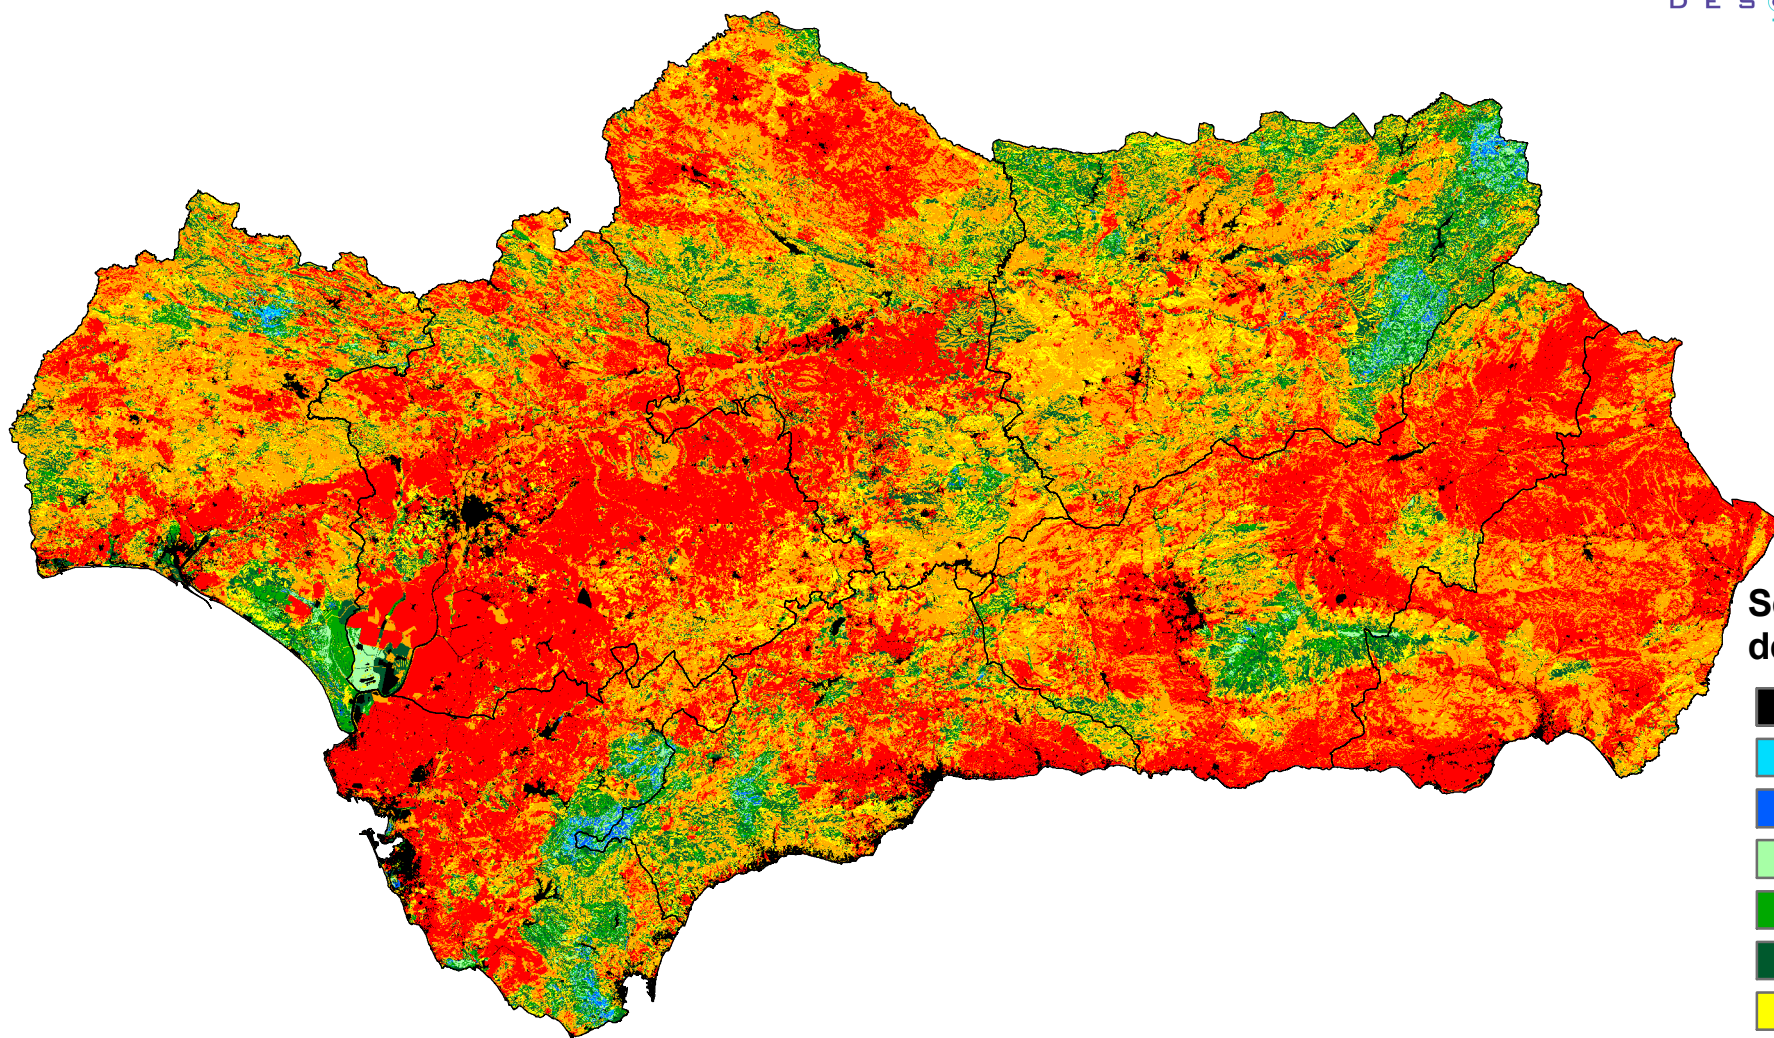

# SENSIBILIDAD A LA DESERTIFICACIÓN (MEDALUS)

## Proyección 2070

DESERT2

### Sensibilidad a la desertificación

- No evaluado
- No sensibles (N)
- Potenciales (P)
- Frágiles (F1)
- Frágiles (F2)
- Frágiles (F3)
- Críticas (C1)
- Críticas (C2)
- Críticas (C3)

0 25 50 100 150 Kilometers