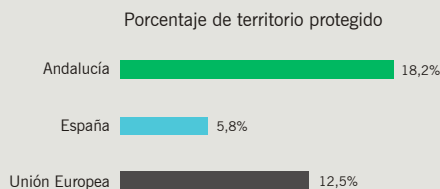

● Distribución de espacios naturales por figuras de protección 2000

Tipos	Número	Superficie (ha)
Parque Nacional	2	136.928
Parque Natural	23	1.378.369
Paraje Natural	31	63.183
Reserva Natural	28	4.619
Reserva Natural Concertada	3	662
Parque periurbano	17	5.279
Monumento Natural	23	665
Total	127	1.589.704

Superficie de los Espacios Naturales Protegidos

Número de Espacios Naturales Protegidos

Instalaciones de uso público en Espacios Naturales Protegidos

● Propuesta de Lugares de Interés Comunitario de Andalucía