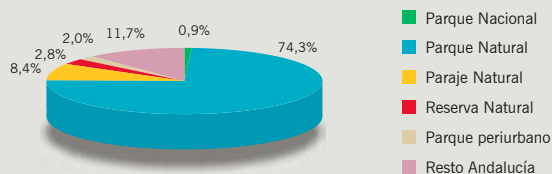

● Distribución de espacios naturales por figuras de protección 2000

Tipos	Número	Superficie (ha)
Parque Nacional	2	136.928
Parque Natural	23	1.378.369
Paraje Natural	31	63.183
Reserva Natural	28	4.619
Reserva Natural Concertada	3	662
Parque periurbano	17	5.279
Monumento Natural	23	665
Total	127	1.589.704

Superficie de los Espacios Naturales Protegidos

Número de Espacios Naturales Protegidos

Instalaciones de uso público en Espacios Naturales Protegidos

● Propuesta de Lugares de Interés Comunitario de Andalucía