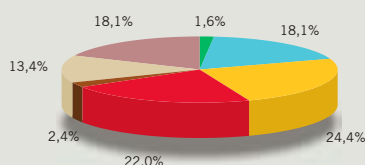

● Distribución de espacios naturales por figuras de protección 2000

Tipos	Número	Superficie (ha)
Parque Nacional	2	136.928
Parque Natural	23	1.378.369
Paraje Natural	31	63.183
Reserva Natural	28	4.619
Reserva Natural Concertada	3	662
Parque periurbano	17	5.279
Monumento Natural	23	665
Total	127	1.589.704

Superficie de los Espacios Naturales Protegidos

Número de Espacios Naturales Protegidos

Instalaciones de uso público en Espacios Naturales Protegidos

● Propuesta de Lugares de Interés Comunitario de Andalucía