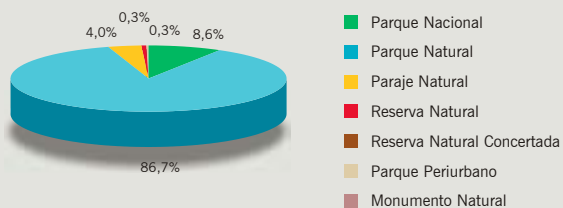

Superficie de los Espacios Naturales Protegidos