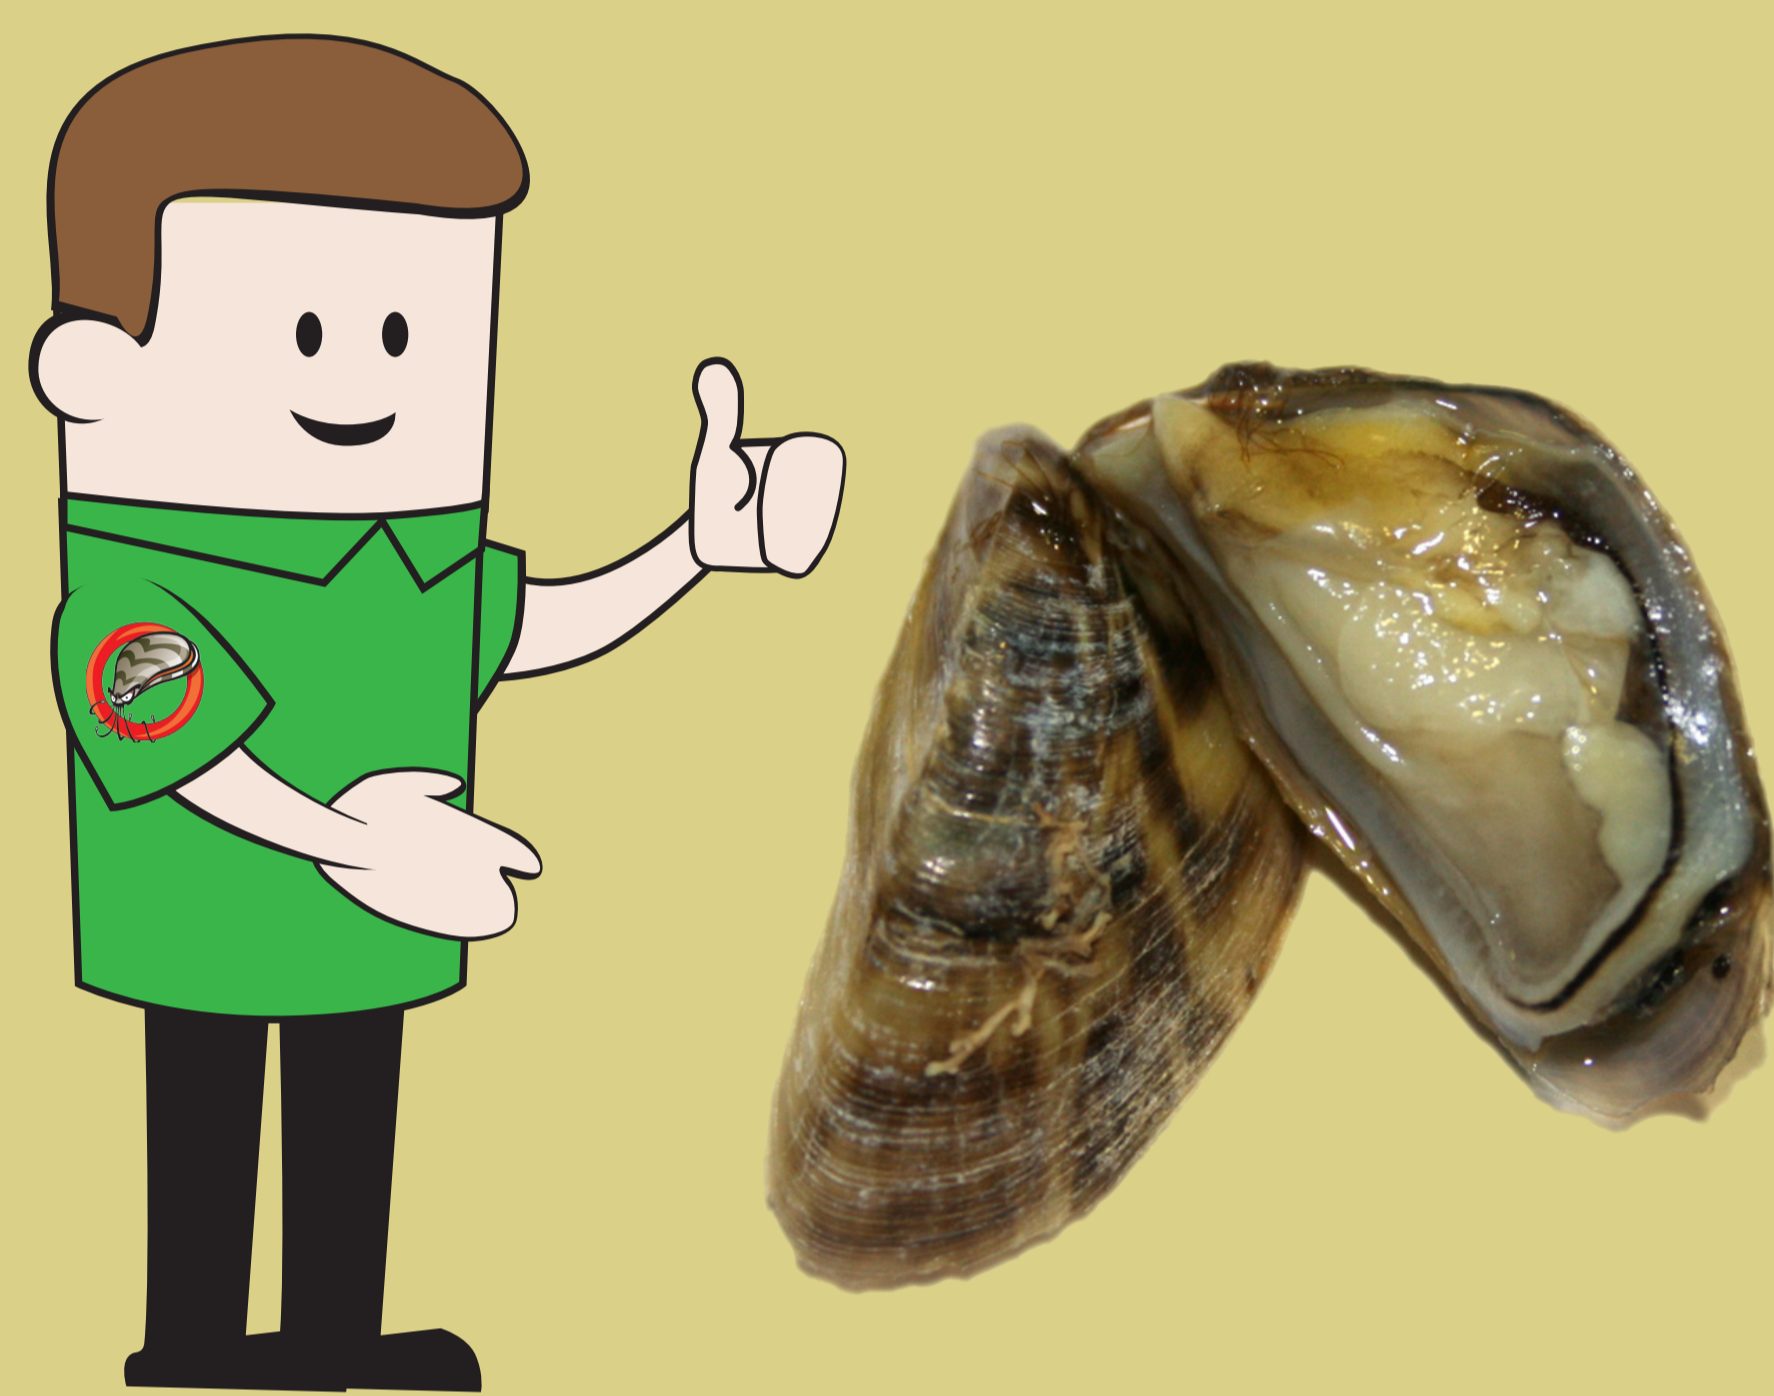

# STOP

## AYUDA A MANTENER ESTE EMBALSE LIBRE DE MEJILLÓN CEBRA

**El mejillón cebra** vive en aguas dulces y salobres y es originario de los mares interiores de Asia Central. No es comestible. Presenta una banda alternas blancas y negras en zigzag. Tolera variaciones de temperatura y resisten hasta 10 días fuera del agua.

**Se dispersa** en forma de larvas o como individuos adultos en embarcaciones, aguas de lastre, elementos flotantes y artes de pesca. Su presencia supone graves impactos económicos y ecológicos.

**Si lo ves:**  
[stopmejilloncebra@tragsa.es](mailto:stopmejilloncebra@tragsa.es)

### EMBALSE SIN PRESENCIA DE MEJILLÓN CEBRA