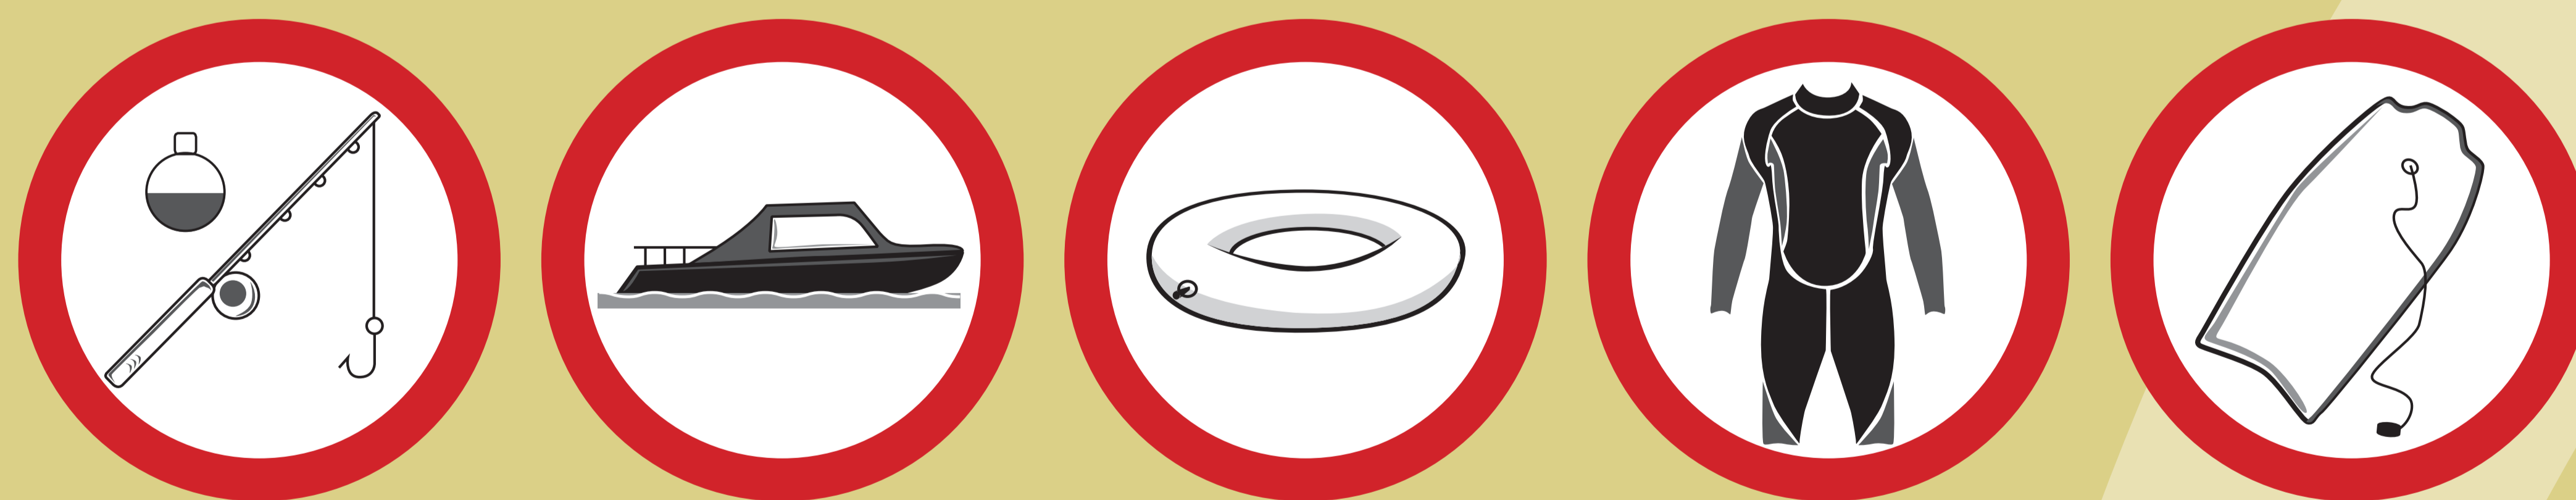

## AYUDA A MANTENER ESTE EMBALSE LIBRE DE MEJILLÓN CEBRA

**El mejillón cebra** vive en aguas dulces y salobres y es originario de los mares interiores de Asia Central. No es comestible. Presenta una banda alternas blancas y negras en zigzag. Tolera variaciones de temperatura y resisten hasta 10 días fuera del agua.

**Se dispersa** en forma de larvas o como individuos adultos en embarcaciones, aguas de lastre, elementos flotantes y artes de pesca. Su presencia supone graves impactos económicos y ecológicos.

**Si lo ves:**  
[stopmejilloncebra@tragsa.es](mailto:stopmejilloncebra@tragsa.es)