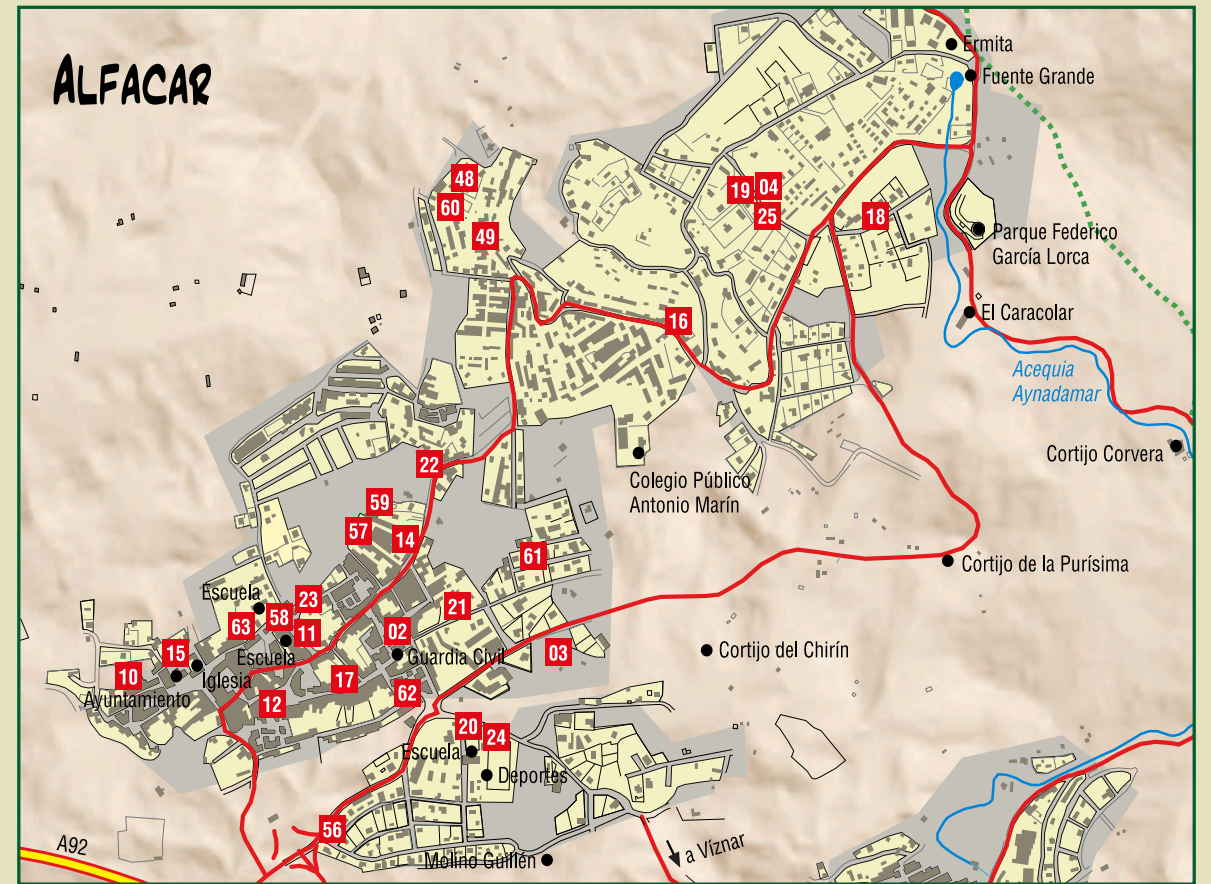

LOCALIZACIÓN DE ESTABLECIMIENTOS

HOSPEDAJE

ALFACAR:

- 01 Campamento Alfaguara
- 02 Casa Al Sil-Ram
- 03 Centro Kalyana
- 04 Miranevada. Casas de Montaña

BEAS DE GRANADA:

- 05 Camping Alto de Viñuelas

HUÉTOR SANTILLÁN:

- 06 Caserío del Colmenar

VÍZNAR:

- 07 Aguas de Vínzar
- 08 Albergue Inturjuven Vínzar

09 La Casita de la Calleja

RESTAURACIÓN

ALFACAR:

- 10 AlfaPizza
- 11 Bar Murdock
- 12 Bar El Cordobés
- 13 Bar Kiosco Alfaguara*
- 14 Café Bar Avenida
- 15 Bar Chaplin
- 16 El Calar
- 17 Flor de Cuba
- 18 Fuente Grande
- 19 Hortensias y Alpidistras
- 20 Ilclub (Restaurante)
- 21 La Bodega de Ángeles
- 22 Los Pinos
- 23 Mesón Restaurante Casa Miguel
- 24 Ruta de Lorca
- 25 Restaurante Almafuerde

BEAS DE GRANADA:

- 26 Tu Rincón
- 27 Restaurante Alto de Viñuelas

COGOLLOS VEGA:

- 28 Café Bar El Teide
- 29 El Cafetal
- 30 El Rincón de San Antonio
- 31 Pizzería Géminis
- 32 Restaurante Catacena

DIEZMA:

- 33 Bar Restaurante Hita

HUÉTOR SANTILLÁN:

- 34 El Portillo
- 35 La Ermita de Santillán
- 36 La Posaílla
- 37 Mesón Jabalí*
- 38 Mesón Taberna Las Pilas
- 39 Molino Alto
- 40 Taberna Prado Negro*

NÍVAR:

- 41 Kiosco Maravillas
- 42 Restaurante El Gallo

VÍZNAR:

- 43 Bar Florida
- 44 Horno de Vínzar
- 45 Kiosco Puerto Lobo*
- 46 Mesón El Coto
- 47 Restaurante Rodezno

OCIO

ALFACAR:

- 48 Autónoma Formadora Cursos FPE
- 01 Campamento Alfaguara
- 49 Destinos Andaluces
- 50 Parapentropical

COGOLLOS VEGA:

- 51 Soto Rural

HUÉTOR SANTILLÁN:

- 52 Maguibe Ocio*

VÍZNAR:

- 53 "al-Natural"
- 54 Aventura Amazonia*
- 55 Ilex Andalucía Educación Ambiental*

COMERCIO

ALFACAR:

- 56 Casa Alhajama
- 57 Gerardo Martín
- 58 Gremio de Panaderos
- 59 Horno de Gabriel
- 60 Ludopuzzle
- 61 Panadería Manolo Ontiveros
- 62 Pan de Mariano
- 63 San Juan

* Localizados dentro del P. N. Sierra de Huétor

* Localizados en Prado Negro. T.M. Huétor Santillán