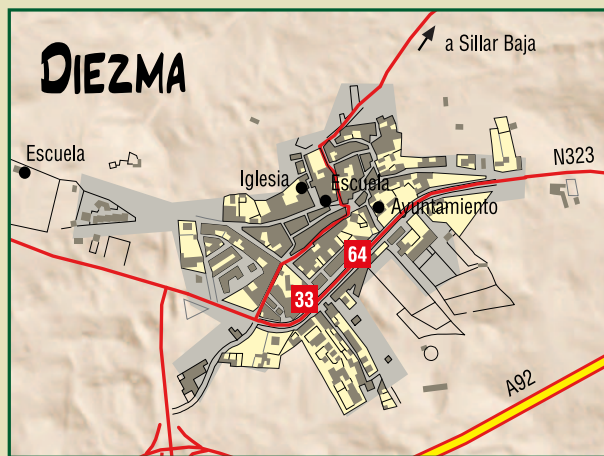

* Localizados dentro del P. N. Sierra de Huétor

* Localizados en Prado Negro, T.M. Huétor Santillán

LOCALIZACIÓN DE ESTABLECIMIENTOS

HOSPEDAJE

ALFACAR:

- 01 Campamento Alfaguara
- 02 Casa Al Sil-Ram
- 03 Centro Kalyana
- 04 Miranevada. Casas de Montaña

ALFACAR:

- 10 AlfaPizza
- 11 Bar Murdock
- 12 Bar El Cordobés
- 13 Bar Kiosco Alfaguara*
- 14 Café Bar Avenida
- 15 Bar Chaplin
- 16 El Calar
- 17 Flor de Cuba
- 18 Fuente Grande
- 19 Hortensias y Alpidistras
- 20 Ilclub (Restaurante)
- 21 La Bodega de Ángeles
- 22 Los Pinos
- 23 Mesón Restaurante Casa Miguel
- 24 Ruta de Lorca
- 25 Restaurante Almafuerde

- 56 Casa Alhajama
- 57 Gerardo Martín
- 58 Gremio de Panaderos
- 59 Horno de Gabriel
- 60 Ludopuzzle
- 61 Panadería Manolo Ontiveros
- 62 Pan de Mariano
- 63 San Juan

* Localizados dentro del P. N. Sierra de Huétor

* Localizados en Prado Negro. T.M. Huétor Santillán