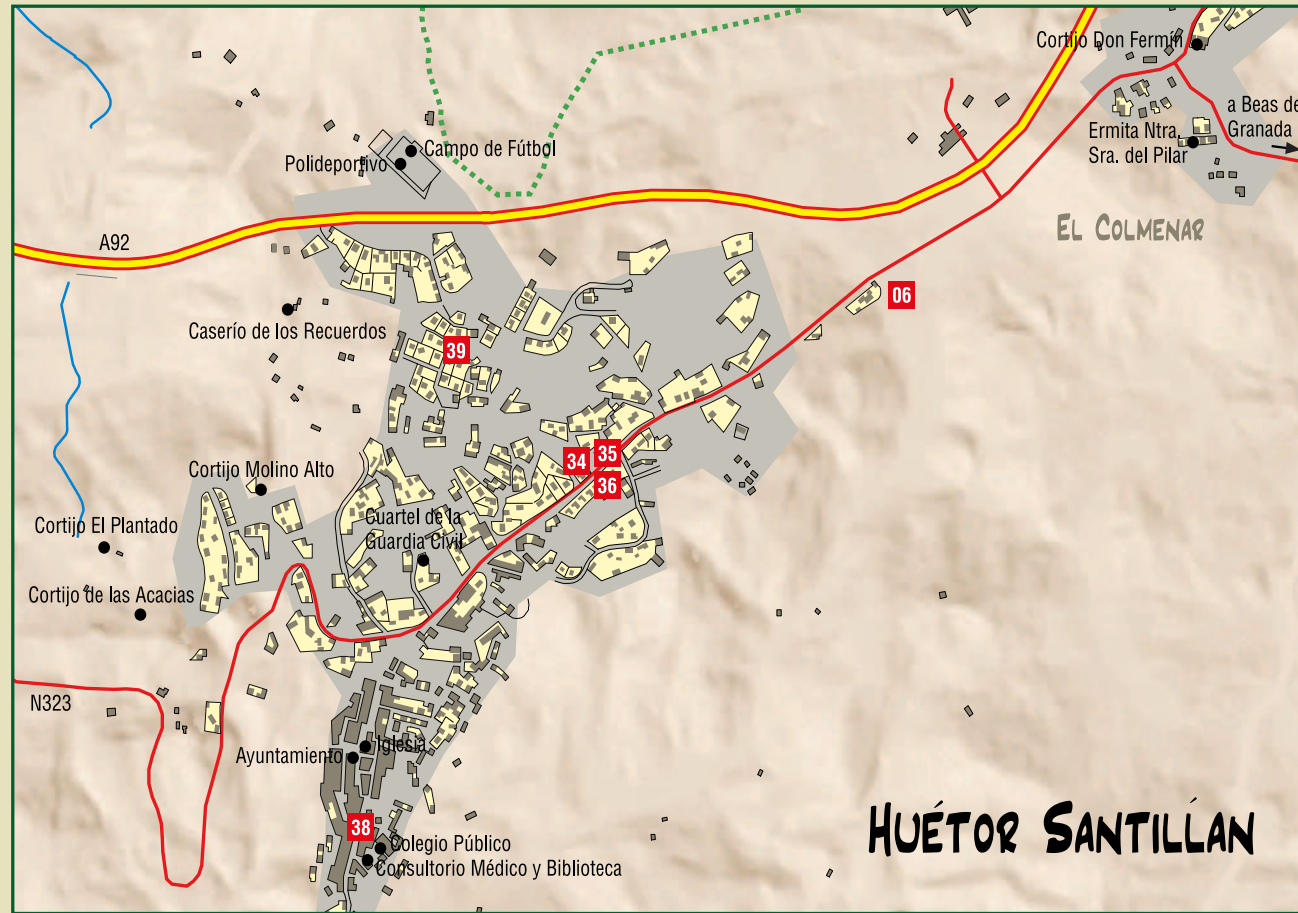

* Localizados dentro del P. N. Sierra de Huétor

* Localizados en Prado Negro, T.M. Huétor Santillán

LOCALIZACIÓN DE ESTABLECIMIENTOS

HOSPEDAJE

ALFACAR:

- 01 Campamento Alfaguara
- 02 Casa Al Sil-Ram
- 03 Centro Kalyana
- 04 Miranevada. Casas de Montaña

ALFACAR:

- 10 AlfaPizza
- 11 Bar Murdock
- 12 Bar El Cordobés
- 13 Bar Kiosco Alfaguara*
- 14 Café Bar Avenida
- 15 Bar Chaplin
- 16 El Calar
- 17 Flor de Cuba
- 18 Fuente Grande
- 19 Hortensias y Alpidistras
- 20 Ilclub (Restaurante)
- 21 La Bodega de Ángeles
- 22 Los Pinos
- 23 Mesón Restaurante Casa Miguel
- 24 Ruta de Lorca
- 25 Restaurante Almafuerde

- 56 Casa Alhajama
- 57 Gerardo Martín
- 58 Gremio de Panaderos
- 59 Horno de Gabriel
- 60 Ludopuzzle
- 61 Panadería Manolo Ontiveros
- 62 Pan de Mariano
- 63 San Juan

* Localizados dentro del P. N. Sierra de Huétor

* Localizados en Prado Negro. T.M. Huétor Santillán