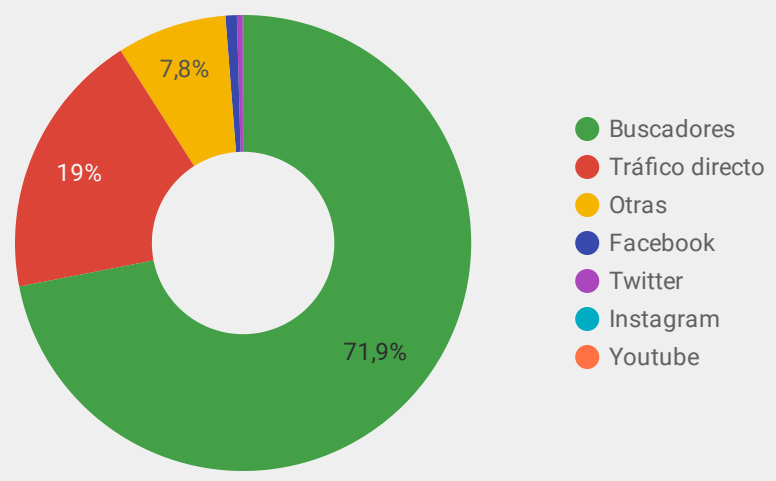

¿Cómo llegan a la web?