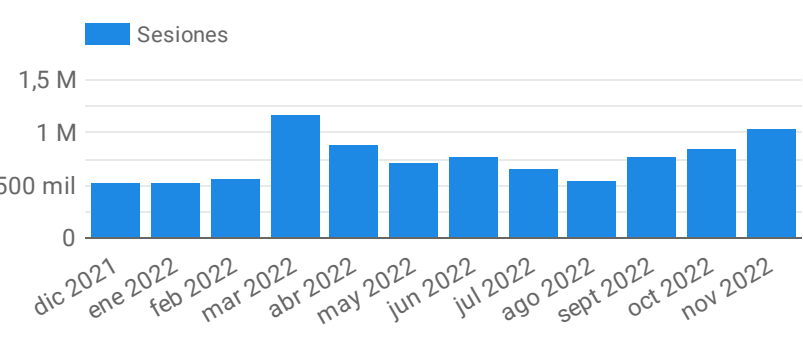

Sesiones	Número de páginas vistas	Duración media de la sesión	Páginas / Sesión	% de sesiones con búsquedas
29.791.939	67.218.396	00:03:53	2,26	3,20 %

Sesiones  
**10 M**  
Páginas Vistas  
**18 M**

Sesiones  
**497 mil**  
Páginas Vistas  
**1 M**

Sesiones  
**19 M**  
Páginas Vistas  
**48 M**