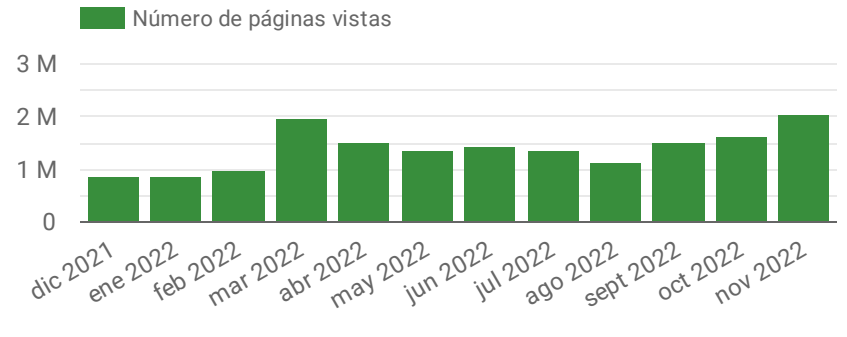

Sesiones	Número de páginas vistas	Duración media de la sesión	Páginas / Sesión	% de sesiones con búsquedas
29.791.939	67.218.396	00:03:53	2,26	3,20 %

Sesiones  
**10 M**  
Páginas Vistas  
**18 M**

Sesiones  
**497 mil**  
Páginas Vistas  
**1 M**

Sesiones  
**19 M**  
Páginas Vistas  
**48 M**