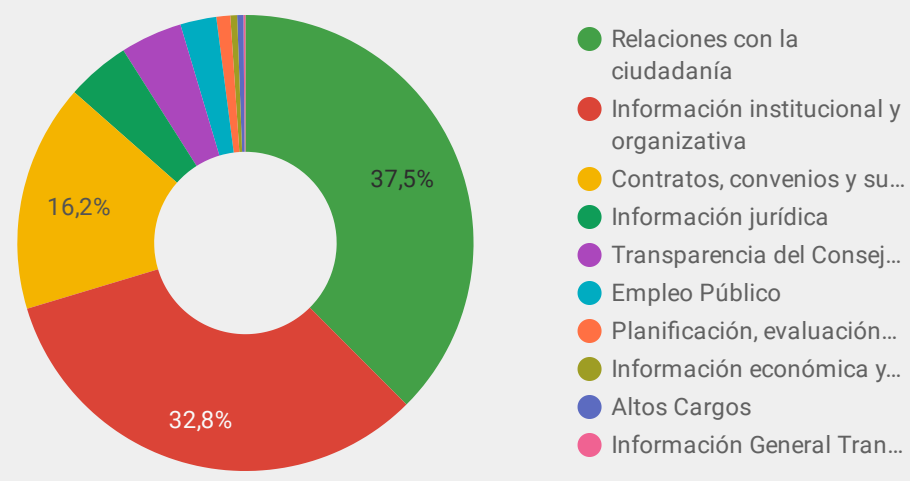

¿Cómo se reparten las visitas por las secciones?