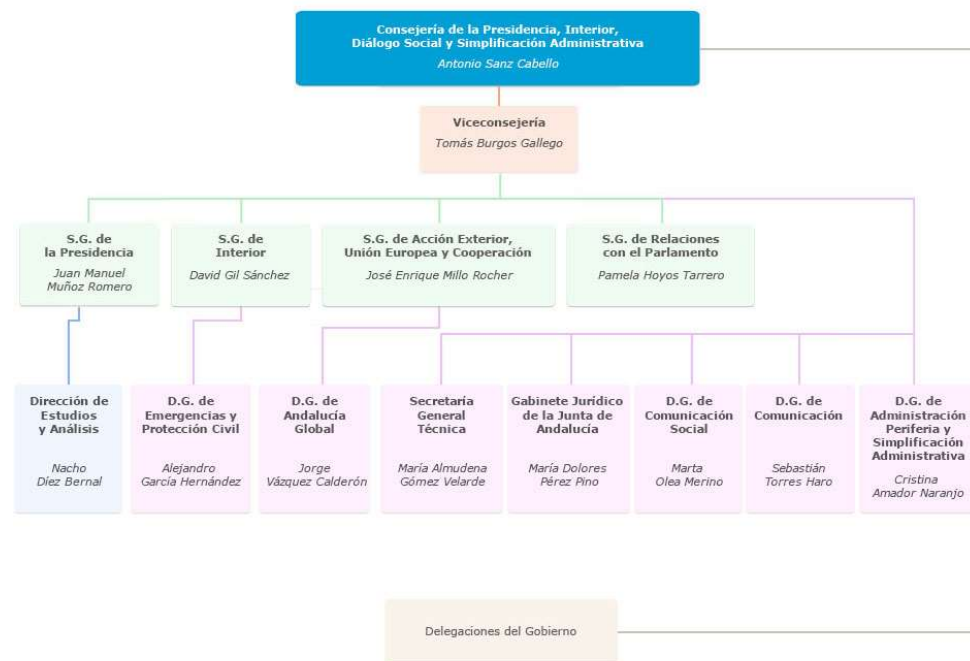

ORGANIGRAMA DE LA CONSEJERÍA DE LA PRESIDENCIA, INTERIOR, DIÁLOGO SOCIAL Y SIMPLIFICACIÓN ADMINISTRATIVA

Entidades adscritas

Agencia Pública Empresarial de la Radio y Televisión de Andalucía (RTVA) - Canal Sur Radio y Televisión, S.A.	Agencia Andaluza de Cooperación Internacional para el Desarrollo	Agencia Empresarial para la Transformación y el Desarrollo Económico (TRADE)
Agencia Digital de Andalucía - Sociedad Andaluza para el Desarrollo de las Telecomunicaciones, S.A.M.P. (SANDETEL) - Consorcio Fernando de los Ríos	Fundación Pública Andaluza Centro de Estudios Andaluces, M.P.	Agencia de Medio Ambiente y Agua de Andalucía, M.P.