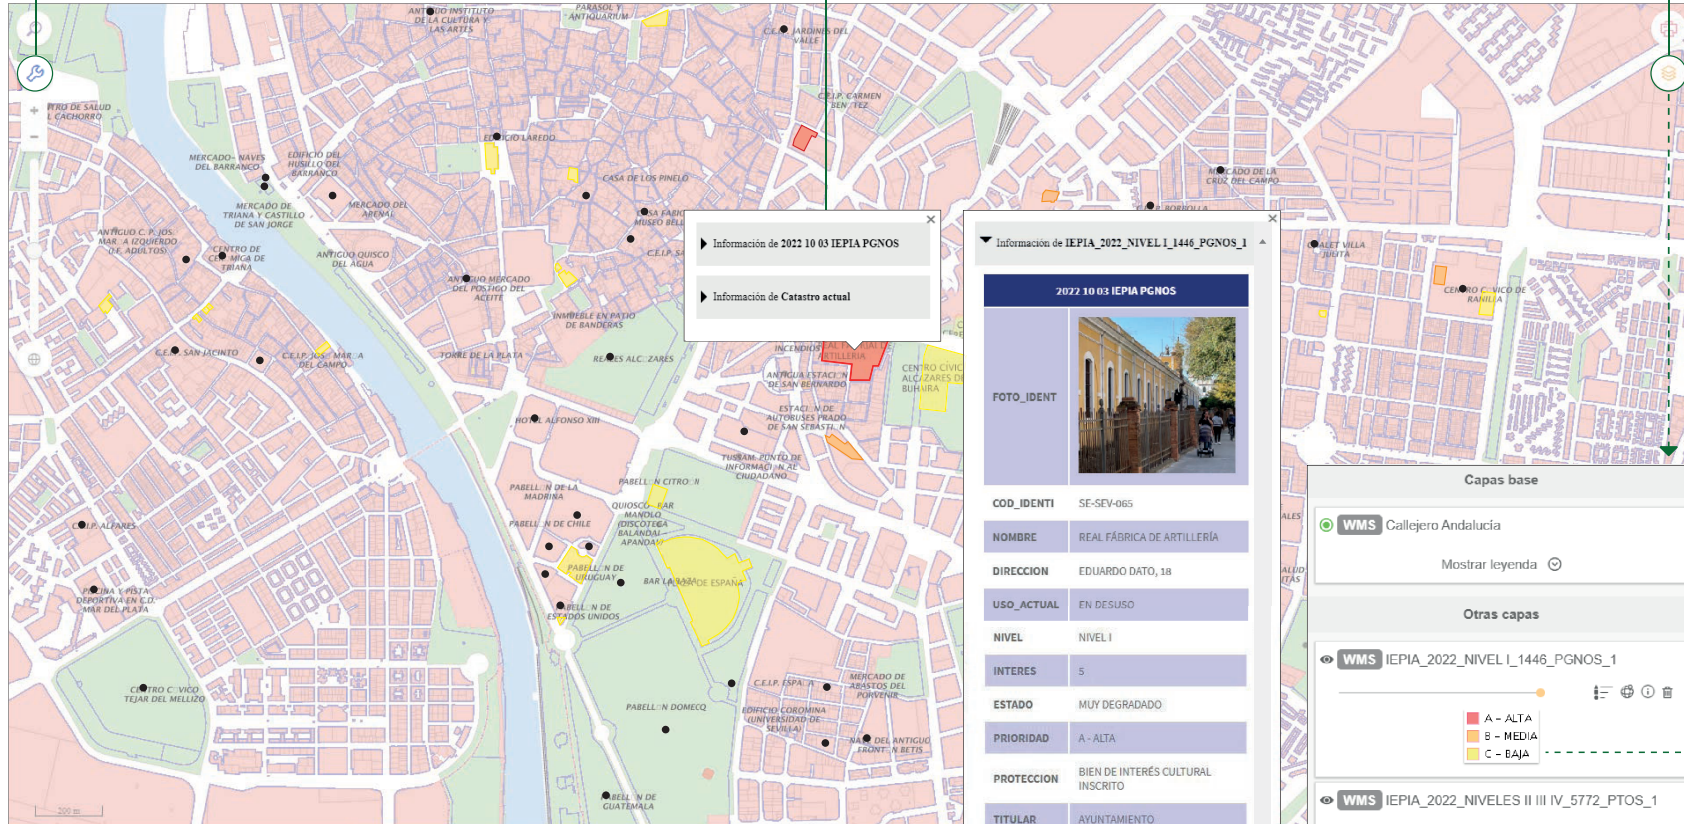

PASO 1
Desplegar **Panel de Herramientas**
Activar **Consultar capa**

PASO 2
Elección del edificio a consultar mediante la búsqueda escrita o a través de la navegación por el mapa, donde se pueden visualizar en otro color los inventariados.

PASO 3
Clickar el edificio a consultar para desplegar Menú a **Ficha e Información Catastral**.
Abrir link en pestaña nueva para visualizar y descargar.

INFORMACIÓN ADICIONAL
Leyenda desplegable

► Información de 2022 10 03 IEPIA PGNOS
► Información de Catastro actual

▼ Información de Catastro actual

Referencia catastral de la parcela:
- 6024002TG34623

Capas base

WMS Callejero Andalucía

Mostrar leyenda ☺

Otras capas

WMS IEPIA_2022_NIVEL_1_1446_PGNOS_1

WMS IEPIA_2022_NIVELES II III IV_5772_PTOS_1

WMS Catastro actual

WMS Ortofoto 2020

→ NIVEL I polígonos
→ NIVEL II, III y IV puntos

DESCARGA
Ficha de información propia de cada inmueble

DESCARGA
Ficha catastral