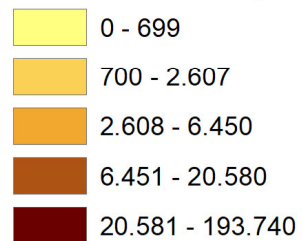

CONCENTRACIÓN DE LAS UNIDADES PRODUCTIVAS AGRICULTURA ECOLÓGICA POR MUNICIPIOS

LEYENDA: Concentración Prod. Ecológica

Nº de unidades productivas

ZONIFICACIÓN DE LOS SISTEMAS ECOLÓGICOS
DE PRODUCCIÓN EN ANDALUCÍA

DATOS PRODUCCIÓN ECOLÓGICA
RECINTOS AGRÍCOLAS

DATOS DEL DIBUJO

DIBUJADO POR : ANTONIO BRAVO RODRIGUEZ

PLANO Nº
0

FUENTE DEL DATO: Elaboración Propia.
A partir de SIPEA.

FECHA DE DIBUJADO: 15/06/2024