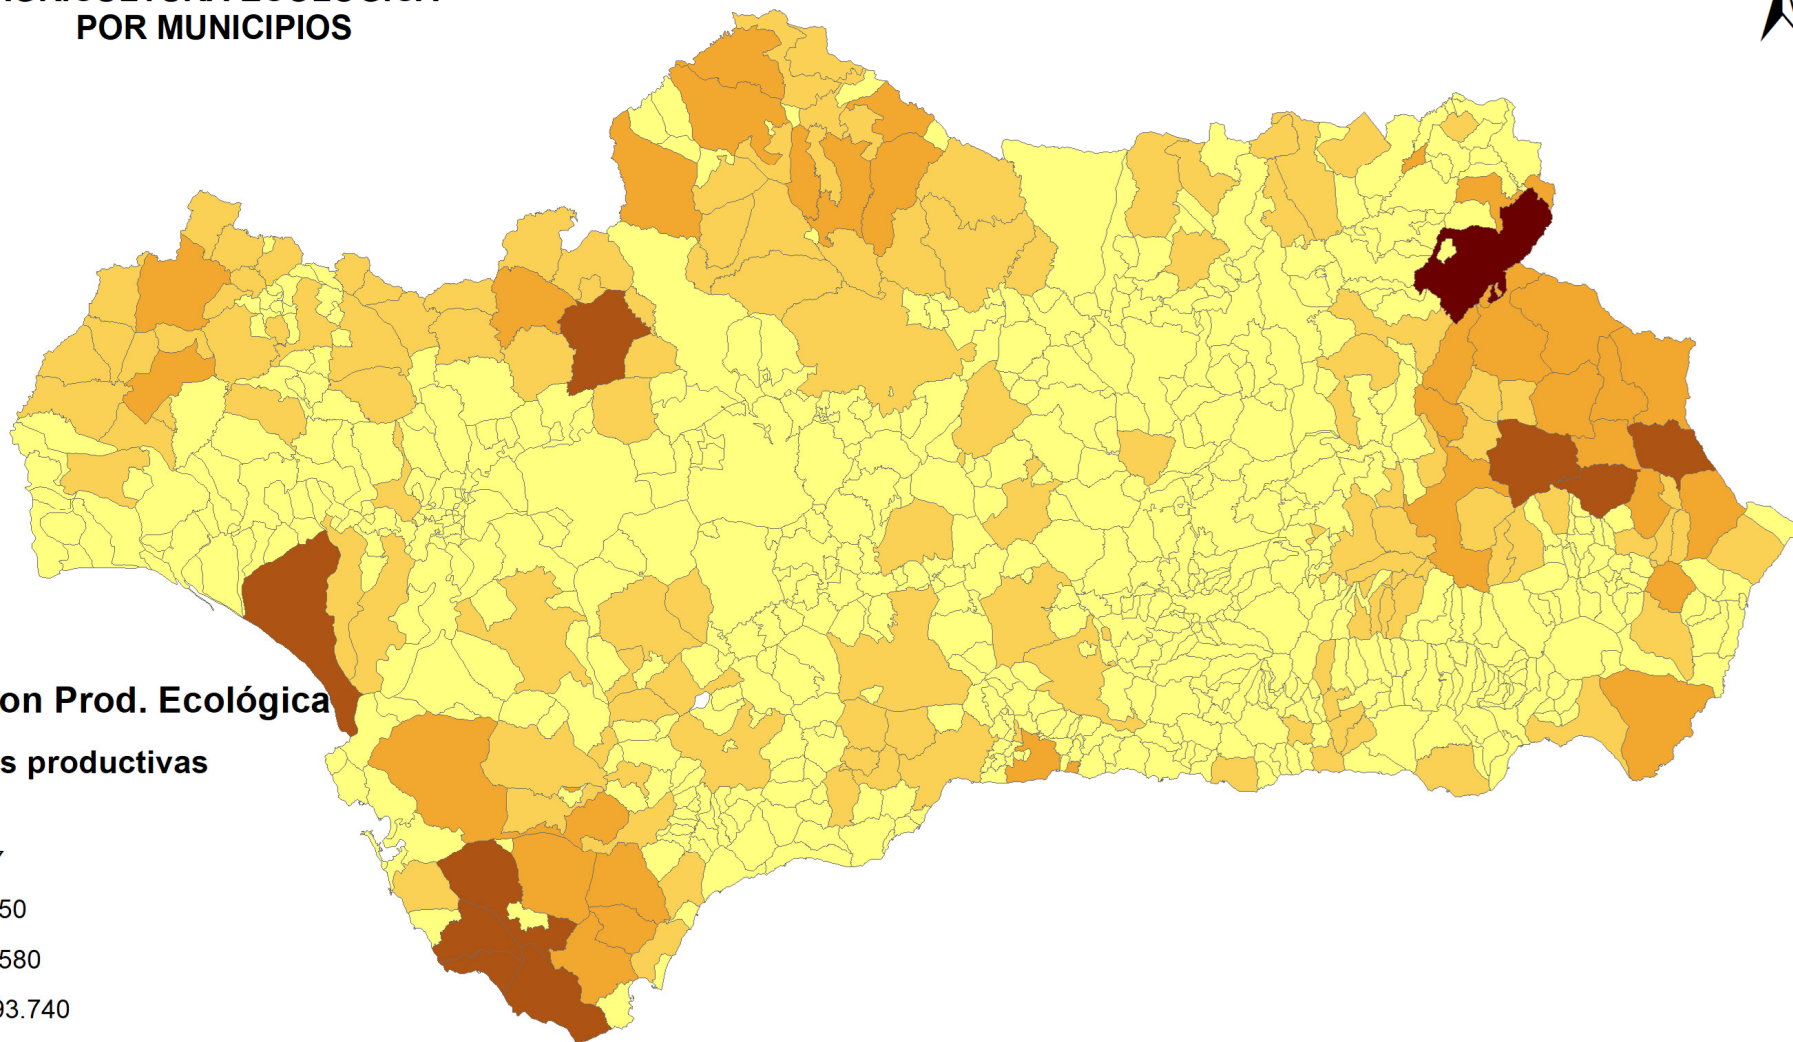

CONCENTRACIÓN DE LAS UNIDADES PRODUCTIVAS AGRICULTURA ECOLÓGICA POR MUNICIPIOS

LEYENDA: Concentración Prod. Ecológica

Nº de unidades productivas

ZONIFICACIÓN DE LOS SISTEMAS ECOLÓGICOS
DE PRODUCCIÓN EN ANDALUCÍA

DATOS PRODUCCIÓN ECOLÓGICA
RECINTOS AGRÍCOLAS

DATOS DEL DIBUJO

DIBUJADO POR : ANTONIO BRAVO RODRIGUEZ

PLANO Nº
0

FUENTE DEL DATO: Elaboración Propia.
A partir de SIPEA.

FECHA DE DIBUJADO: 15/06/2024